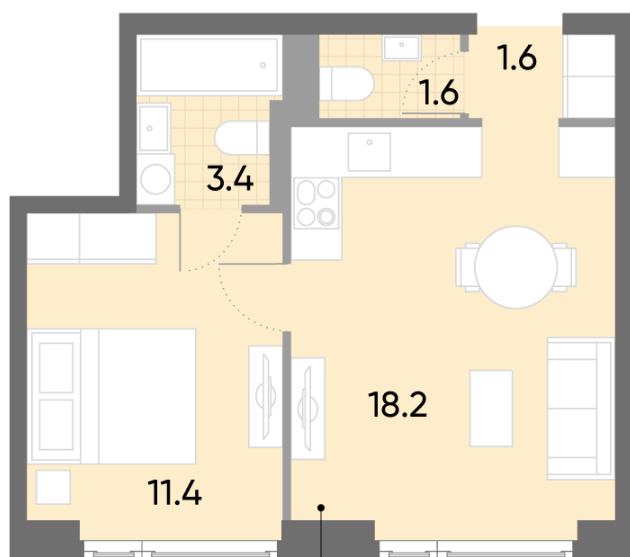

Жилой комплекс «WAVE», Wave, очередь 1

Адрес: Москворечье-Сабурово район, ул. Борисовские Пруды, д. 1

Станция метро: Борисово, Москворечье, Орехово, Каширская

1-комнатная евро квартира №765

Спецпредложение:	24 773 397 руб	Подъезд:	1
Базовая цена:	28 641 548 руб	Этаж:	52
Количество комнат	1	Всего этажей	52
Общая площадь	36.2 м ²	Тип планировки:	1eB-1-51-52
		Отделка:	без отделки

Европланировка

Мастер-спальня

1eB-1-51-52	
1e	36.2

Жилой комплекс «WAVE», Wave, очередь 1

ДВОР

м БОРИСОВО

РЕКА МОСКВА

БОРИСОВСКИЕ ПРУДЫ