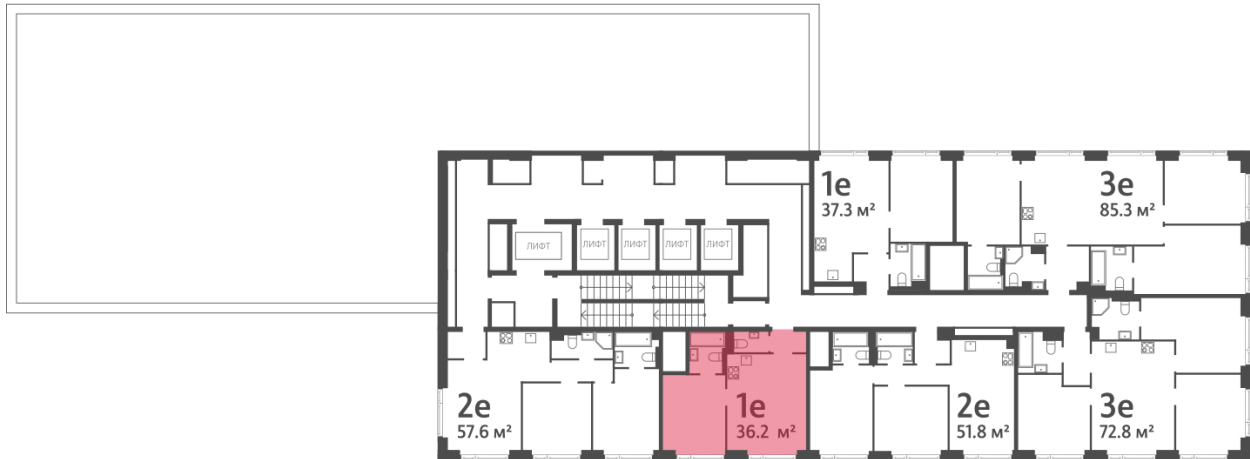

Жилой комплекс «WAVE», Wave, очередь 1

Адрес: Москворечье-Сабурово район, ул. Борисовские Пруды, д. 1

Станция метро: Борисово, Москворечье, Орехово, Каширская

1-комнатная евро квартира №765

Спецпредложение:	24 773 397 руб	Подъезд:	1
Базовая цена:	28 641 548 руб	Этаж:	52
Количество комнат	1	Всего этажей	52
Общая площадь	36.2 м ²	Тип планировки:	1eB-1-51-52
		Отделка:	без отделки

Европланировка

Мастер-спальня

1eB-1-51-52	
1e	36.2

Жилой комплекс «WAVE», Wave, очередь 1

ДВОР

м БОРИСОВО

РЕКА МОСКВА

БОРИСОВСКИЕ ПРУДЫ