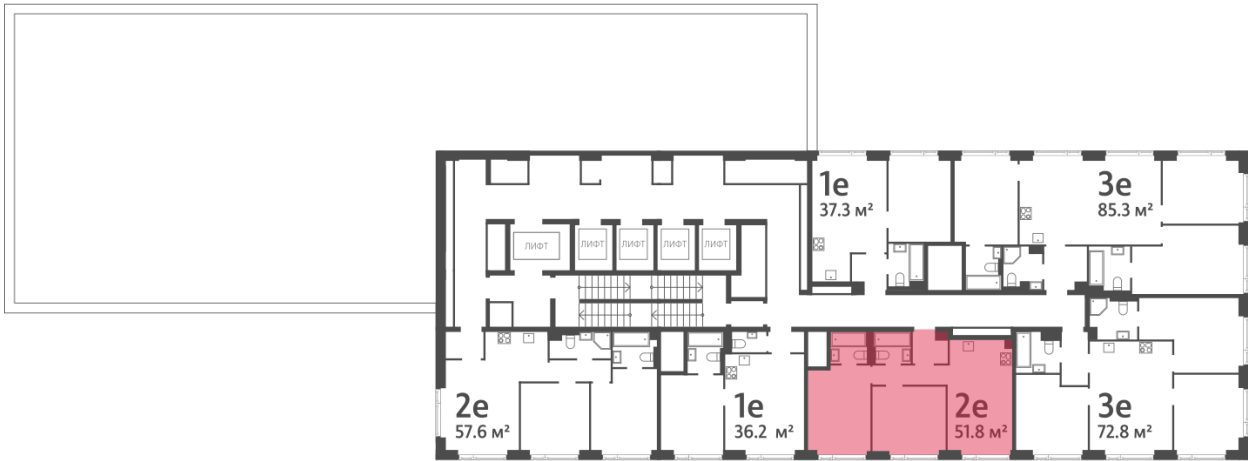

Жилой комплекс «WAVE», Wave, очередь 1

Адрес: Москворечье-Сабурово район, ул. Борисовские Пруды, д. 1

Станция метро: Борисово, Москворечье, Орехово, Каширская

2-комнатная евро квартира №764

Спецпредложение:	31 445 656 руб	Подъезд:	1
Базовая цена:	36 357 384 руб	Этаж:	52
Количество комнат	2	Всего этажей	52
Общая площадь	51.8 м ²	Тип планировки:	2eF-1-51-52
		Отделка:	без отделки

Европланировка

Мастер-спальня

2eF-1-51-52	
2e	51.8

Жилой комплекс «WAVE», Wave, очередь 1

ДВОР

м БОРИСОВО

РЕКА МОСКВА

БОРИСОВСКИЕ ПРУДЫ