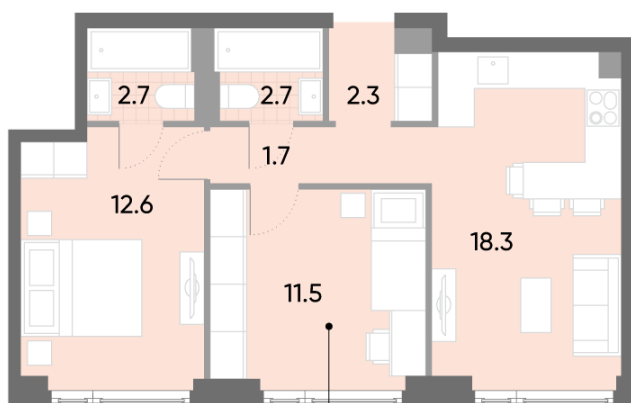

Жилой комплекс «WAVE», Wave, очередь 1

Адрес: Москворечье-Сабурово район, ул. Борисовские Пруды, д. 1

Станция метро: Борисово, Москворечье, Орехово, Каширская

2-комнатная евро квартира №764

Спецпредложение:	31 445 656 руб	Подъезд:	1
Базовая цена:	36 357 384 руб	Этаж:	52
Количество комнат	2	Всего этажей	52
Общая площадь	51.8 м ²	Тип планировки:	2eF-1-51-52
		Отделка:	без отделки

Европланировка

Мастер-спальня

2eF-1-51-52	
2e	51.8

Жилой комплекс «WAVE», Wave, очередь 1

ДВОР

м БОРИСОВО

РЕКА МОСКВА

БОРИСОВСКИЕ ПРУДЫ