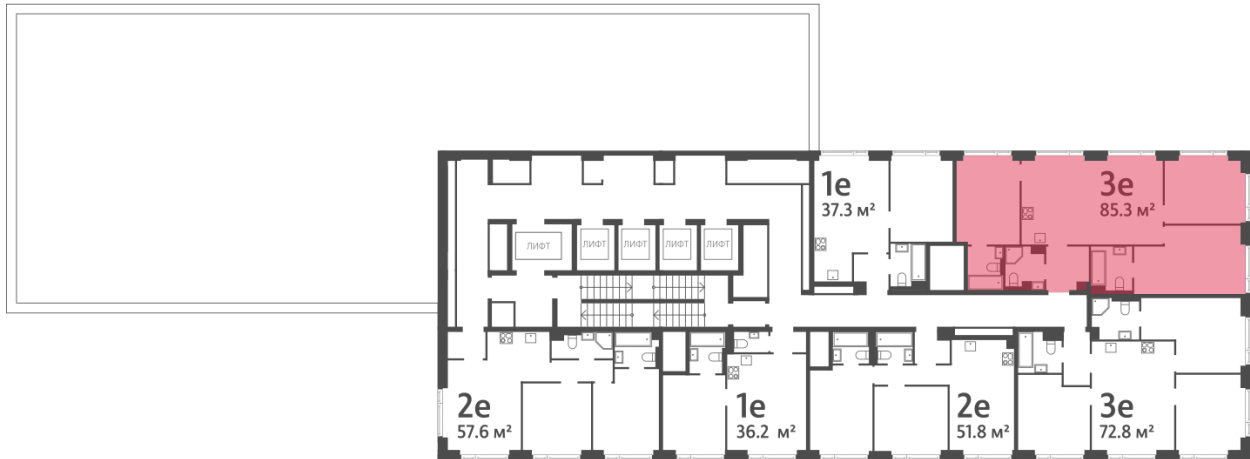

# Жилой комплекс «WAVE», Wave, очередь 1

ДВОР

◀ м БОРИСОВО

РЕКА МОСКВА

БОРИСОВСКИЕ ПРУДЫ

▶ ст. D2 МОСКВОРЕЧЬЕ

▶ УЛИЦА БОРИСОВСКИЕ ПРУДЫ

Информация действительна на 14.12.2024