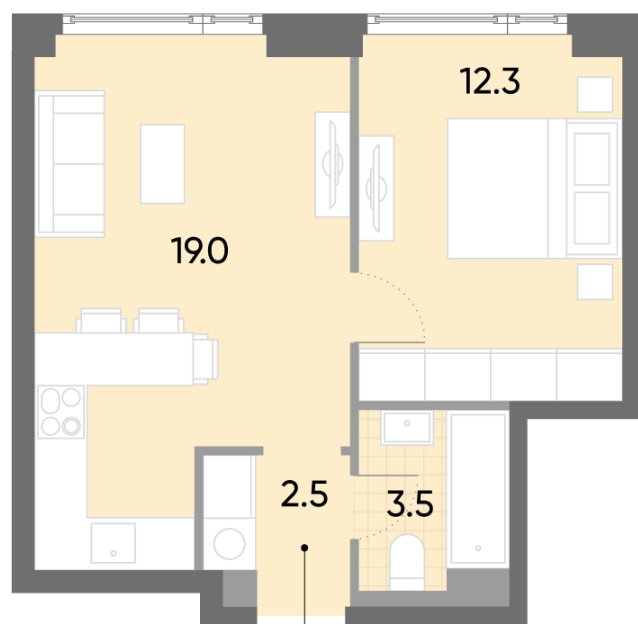

Жилой комплекс «WAVE», Wave, очередь 1

Адрес: Москворечье-Сабурово район, ул. Борисовские Пруды, д. 1

Станция метро: Москворечье, Орехово, Каширская, Борисово

1-комнатная евро квартира №761

Спецпредложение:	24 173 234 руб	Подъезд:	1
Базовая цена:	27 947 509 руб	Этаж:	52
Количество комнат	1	Всего этажей	52
Общая площадь	37.3 м ²	Тип планировки:	1eA-4-51-52
		Отделка:	без отделки

Европланировка

1eA-4-51-52	
1e	37.3

Жилой комплекс «WAVE», Wave, очередь 1

ДВОР

м БОРИСОВО

РЕКА МОСКВА

БОРИСОВСКИЕ ПРУДЫ

ст. D2 МОСКВОРЕЧЬЕ