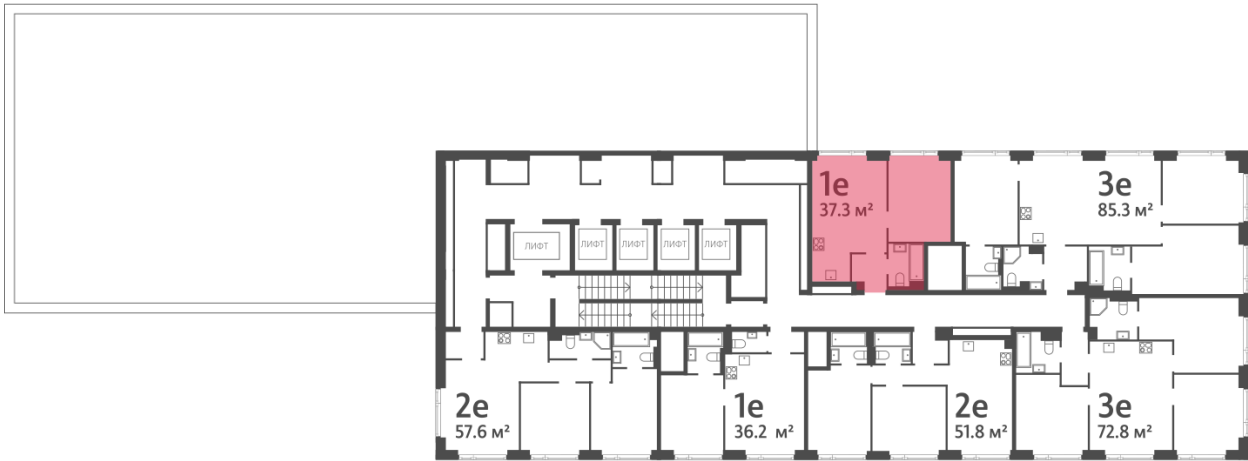

Жилой комплекс «WAVE», Wave, очередь 1

Адрес: Москворечье-Сабурово район, ул. Борисовские Пруды, д. 1

Станция метро: Москворечье, Орехово, Каширская, Борисово

1-комнатная евро квартира №761

Спецпредложение:	24 173 234 руб	Подъезд:	1
Базовая цена:	27 947 509 руб	Этаж:	52
Количество комнат	1	Всего этажей	52
Общая площадь	37.3 м ²	Тип планировки:	1eA-4-51-52
		Отделка:	без отделки

Европланировка

1eA-4-51-52	
1e	37.3

Жилой комплекс «WAVE», Wave, очередь 1

ДВОР

м БОРИСОВО

РЕКА МОСКВА

БОРИСОВСКИЕ ПРУДЫ

ст. D2 МОСКВОРЕЧЬЕ