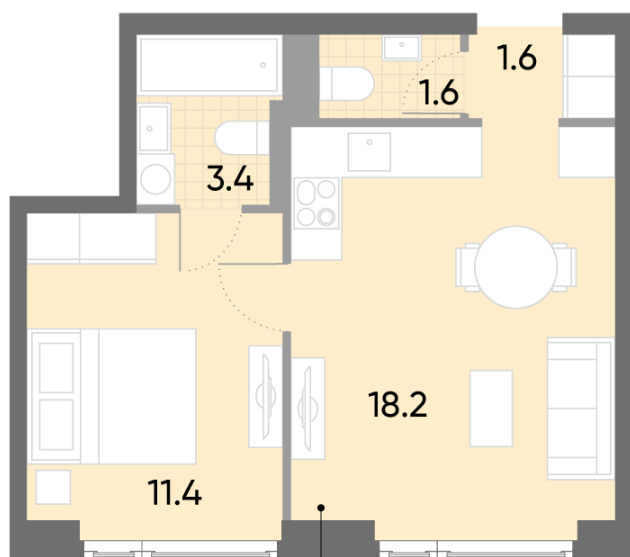

Жилой комплекс «WAVE», Wave, очередь 1

Адрес: Москворечье-Сабурово район, ул. Борисовские Пруды, д. 1

Станция метро: Москворечье, Орехово, Каширская, Борисово

1-комнатная евро квартира №759

Спецпредложение:	16 885 417 руб	Подъезд:	1
Базовая цена:	19 519 945 руб	Этаж:	51
Количество комнат	1	Всего этажей	52
Общая площадь	36.2 м ²	Тип планировки:	1еВ-1-51-52
		Отделка:	без отделки

Европланировка

Мастер-спальня

1еВ-1-51-52	
1е	36.2

Информация действительна на 15.12.2024

* Данное предложение не является публичной офертой

Жилой комплекс «WAVE», Wave, очередь 1

ДВОР

м БОРИСОВО