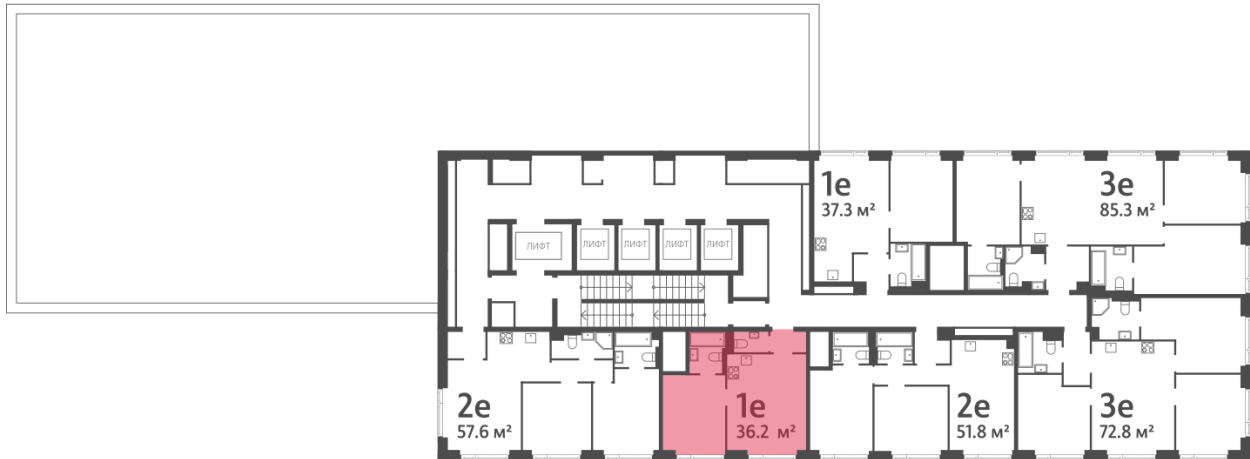

Жилой комплекс «WAVE», Wave, очередь 1

ДВОР

м БОРИСОВО

РЕКА МОСКВА

БОРИСОВСКИЕ ПРУДЫ

ст. D2 МОСКВОРЕЧЬЕ

УЛИЦА БОРИСОВСКИЕ ПРУДЫ