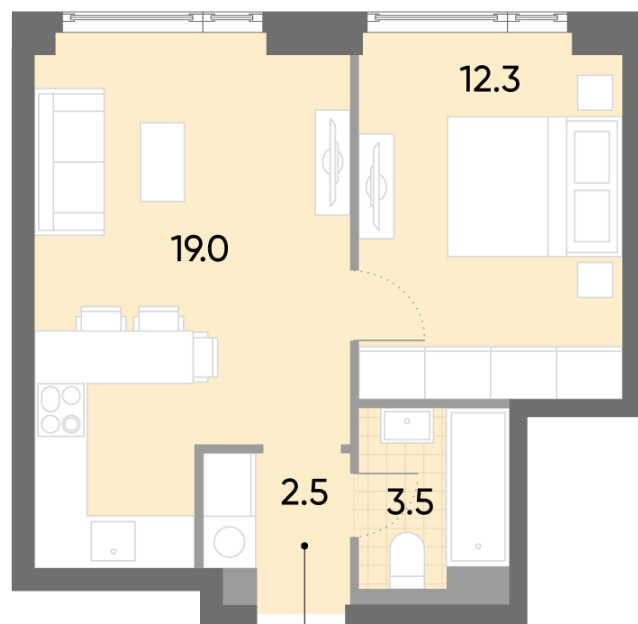

Жилой комплекс «WAVE», Wave, очередь 1

Адрес: Москворечье-Сабурово район, ул. Борисовские Пруды, д. 1

Станция метро: Борисово, Москворечье, Орехово, Каширская

1-комнатная евро квартира №749

Спецпредложение:	16 246 238 руб	Подъезд:	1
Базовая цена:	18 780 811 руб	Этаж:	50
Количество комнат	1	Всего этажей	52
Общая площадь	37.3 м ²	Тип планировки:	1eA-4-50
		Отделка:	без отделки

Европланировка

1eA-4-50	
1e	37.3

Информация действительна на 14.12.2024

* Данное предложение не является публичной офертой

Жилой комплекс «WAVE», Wave, очередь 1

ДВОР

м БОРИСОВО

Информация действительна на 14.12.2024