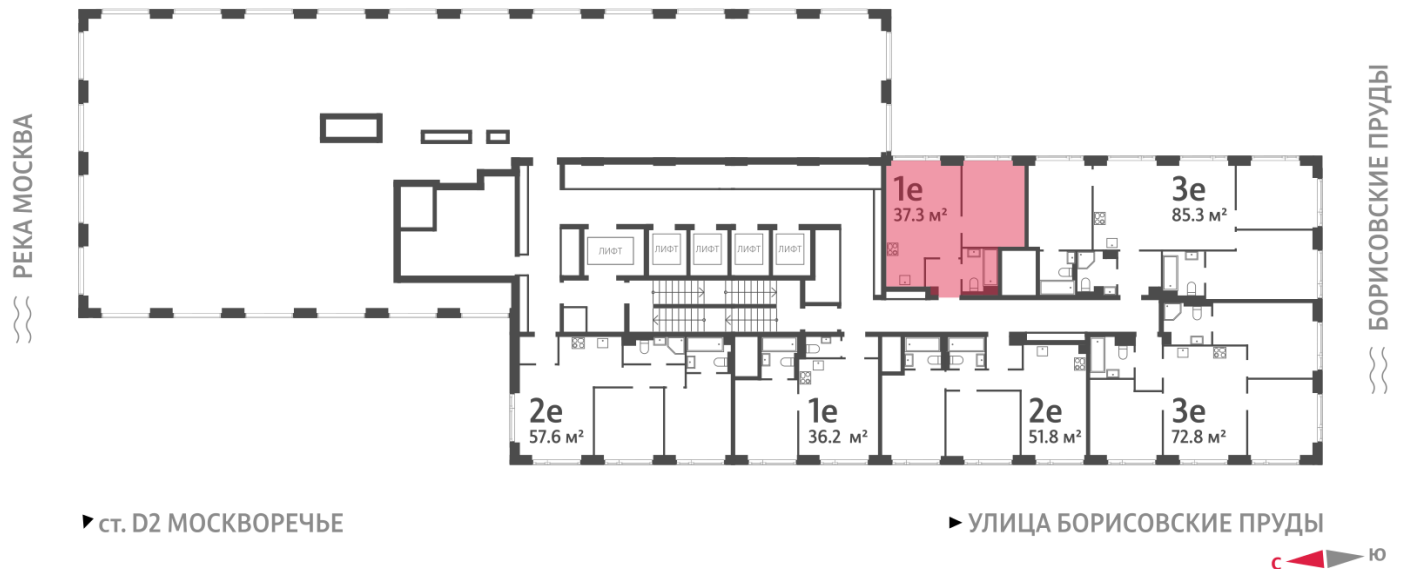

Жилой комплекс «WAVE», Wave, очередь 1

Адрес: Москворечье-Сабурово район, ул. Борисовские Пруды, д. 1

Станция метро: Борисово, Москворечье, Орехово, Каширская

1-комнатная евро квартира №749

Спецпредложение:	16 246 238 руб	Подъезд:	1
Базовая цена:	18 780 811 руб	Этаж:	50
Количество комнат	1	Всего этажей	52
Общая площадь	37.3 м ²	Тип планировки:	1eA-4-50
		Отделка:	без отделки

Европланировка

1eA-4-50	
1e	37.3

Информация действительна на 14.12.2024

* Данное предложение не является публичной офертой

Жилой комплекс «WAVE», Wave, очередь 1

ДВОР

м БОРИСОВО

Информация действительна на 14.12.2024