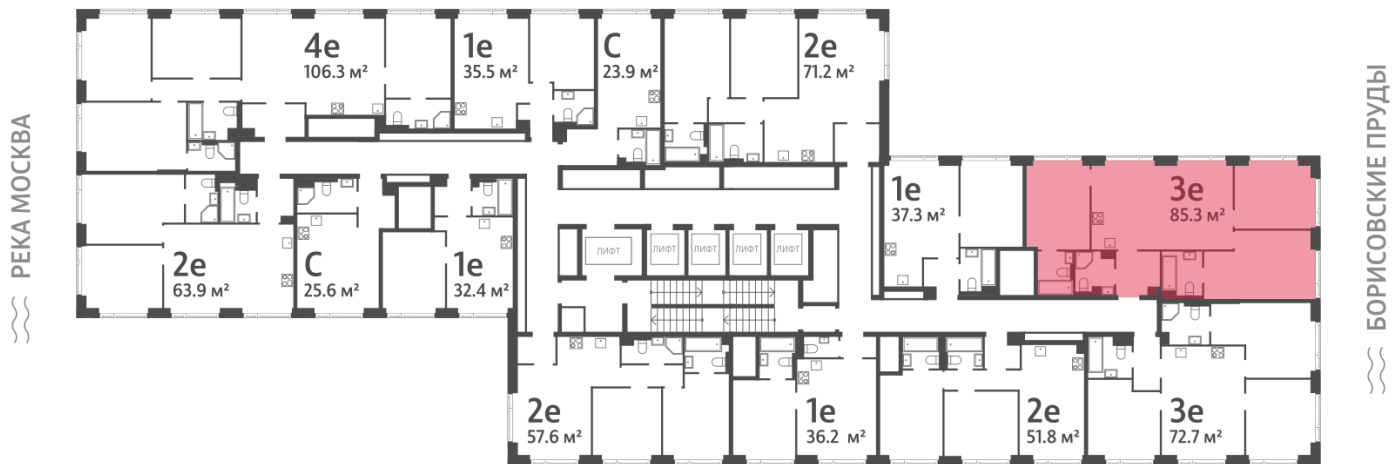

Жилой комплекс «WAVE», Wave, очередь 1

Адрес: Москворечье-Сабурово район, ул. Борисовские Пруды, д. 1

Станция метро: Борисово, Москворечье, Орехово, Каширская

3-комнатная евро квартира №744

Спецпредложение:	36 060 575 руб	Подъезд:	1
Базовая цена:	41 693 957 руб	Этаж:	49
Количество комнат	3	Всего этажей	52
Общая площадь	85.3 м ²	Тип планировки:	3еА-1-43-49
		Отделка:	без отделки

Европланировка

Мастер-спальня

3еА-1-43-49	
3е	85.3

Жилой комплекс «WAVE», Wave, очередь 1

ДВОР

м БОРИСОВО

ст. D2 МОСКВОРЕЧЬЕ

УЛИЦА БОРИСОВСКИЕ ПРУДЫ