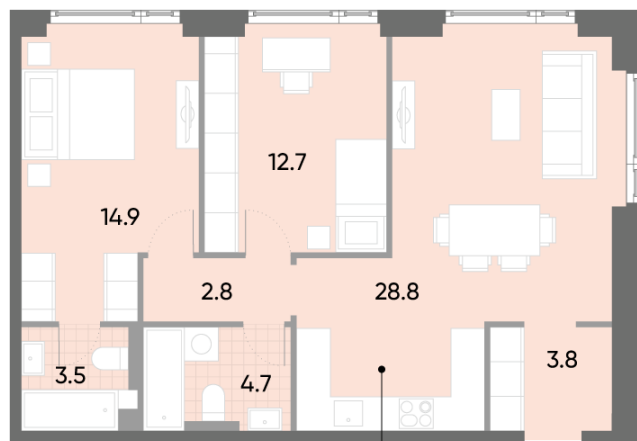

Жилой комплекс «WAVE», Wave, очередь 1

Адрес: Москворечье-Сабурово район, ул. Борисовские Пруды, д. 1

Станция метро: Москворечье, Орехово, Каширская, Борисово

2-комнатная евро квартира №742

Спецпредложение:	38 754 587 руб	Подъезд:	1
Базовая цена:	44 809 364 руб	Этаж:	49
Количество комнат	2	Всего этажей	52
Общая площадь	71.2 м ²	Тип планировки:	2еА-2-43-49
		Отделка:	без отделки

Европланировка

Высокие потолки

Мастер-спальня

2еА-2-43-49

2е 71.2

Жилой комплекс «WAVE», Wave, очередь 1

ДВОР

м БОРИСОВО