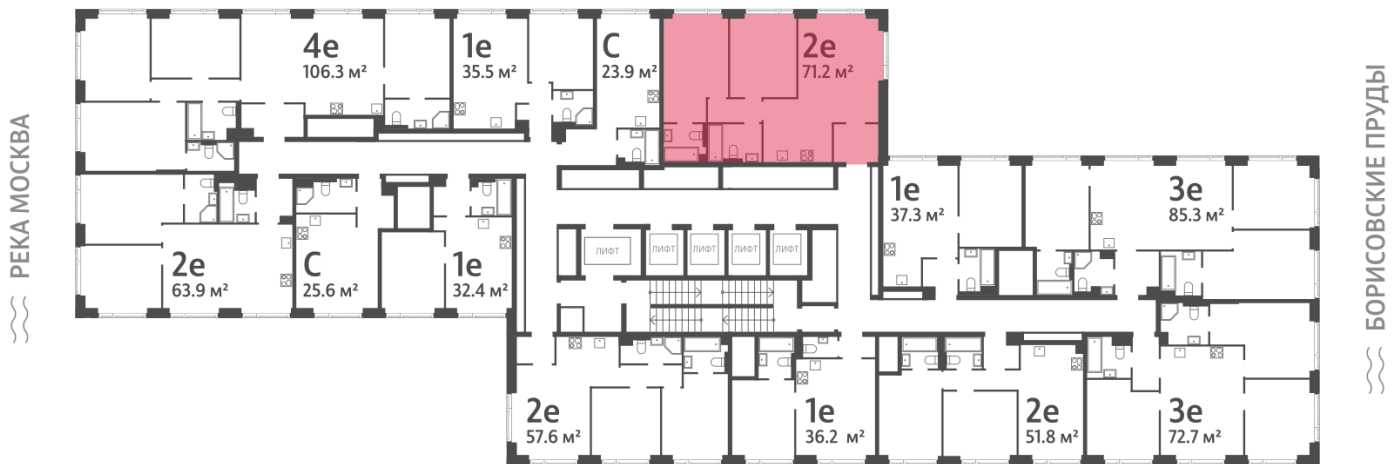

Жилой комплекс «WAVE», Wave, очередь 1

Адрес: Москворечье-Сабурово район, ул. Борисовские Пруды, д. 1

Станция метро: Москворечье, Орехово, Каширская, Борисово

2-комнатная евро квартира №742

Спецпредложение:	38 754 587 руб	Подъезд:	1
Базовая цена:	44 809 364 руб	Этаж:	49
Количество комнат	2	Всего этажей	52
Общая площадь	71.2 м ²	Тип планировки:	2еА-2-43-49
		Отделка:	без отделки

Европланировка

Высокие потолки

Мастер-спальня

2еА-2-43-49

2е 71.2

Жилой комплекс «WAVE», Wave, очередь 1

ДВОР

м БОРИСОВО