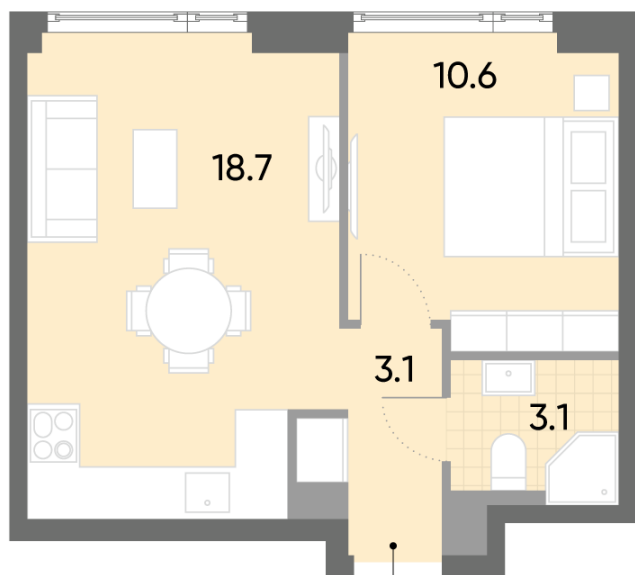

Жилой комплекс «WAVE», Wave, очередь 1

Адрес: Москворечье-Сабурово район, ул. Борисовские Пруды, д. 1

Станция метро: Борисово, Москворечье, Орехово, Каширская

1-комнатная евро квартира №740

Спецпредложение:	22 374 194 руб	Подъезд:	1
Базовая цена:	25 867 146 руб	Этаж:	49
Количество комнат	1	Всего этажей	52
Общая площадь	35.5 м²	Тип планировки:	1eA-1-43-49
		Отделка:	без отделки

Европланировка

Высокие потолки

1eA-1-43-49	
1e	35.5

Информация действительна на 14.12.2024

* Данное предложение не является публичной офертой