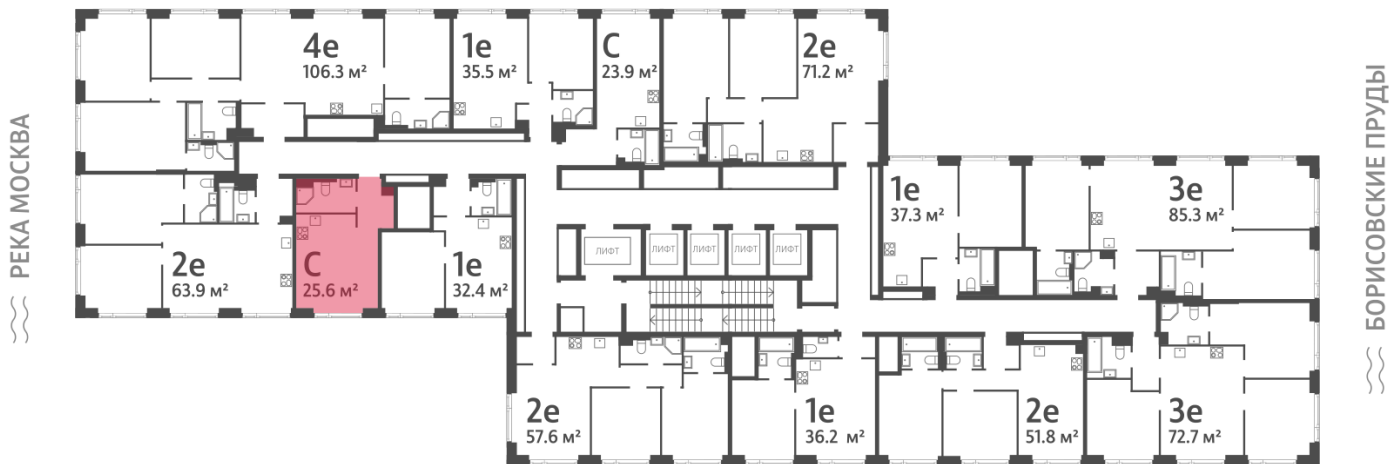

## Студия №737

<b>Спецпредложение:</b>	<b>18 465 382 руб</b>	Подъезд:	1
Базовая цена:	21 346 995 руб	Этаж:	49
Количество комнат	1	Всего этажей	52
Общая площадь	25.6 м <sup>2</sup>	Тип планировки:	StA-1-43-49
		Отделка:	без отделки

Высокие потолки

StA-1-43-49	
St	25.6

# Жилой комплекс «WAVE», Wave, очередь 1

ДВОР

м БОРИСОВО

ст. D2 МОСКВОРЕЧЬЕ

УЛИЦА БОРИСОВСКИЕ ПРУДЫ

Информация действительна на 14.12.2024

\* Данное предложение не является публичной офертой