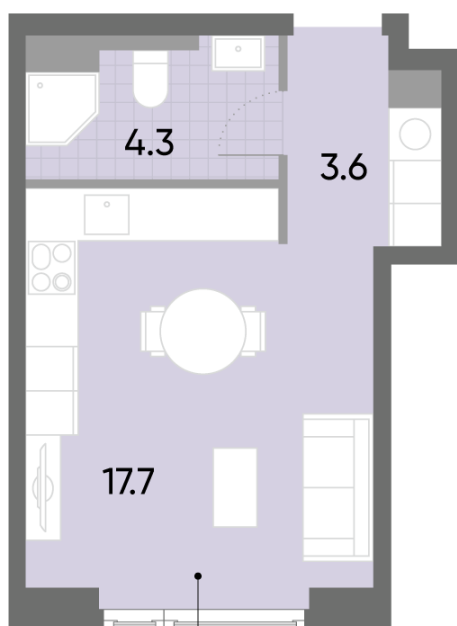

Жилой комплекс «WAVE», Wave, очередь 1

Адрес: Москворечье-Сабурово район, ул. Борисовские Пруды, д. 1

Станция метро: Борисово, Москворечье, Орехово, Каширская

Студия №737

Спецпредложение:	18 465 382 руб	Подъезд:	1
Базовая цена:	21 346 995 руб	Этаж:	49
Количество комнат	1	Всего этажей	52
Общая площадь	25.6 м²	Тип планировки:	StA-1-43-49
		Отделка:	без отделки

Высокие потолки

StA-1-43-49	
St	25.6