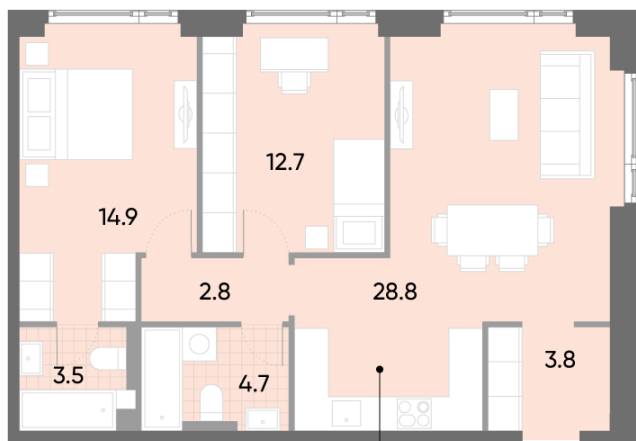

Жилой комплекс «WAVE», Wave, очередь 1

Адрес: Москворечье-Сабурово район, ул. Борисовские Пруды, д. 1

Станция метро: Борисово, Москворечье, Орехово, Каширская

2-комнатная евро квартира №729

Спецпредложение:	22 878 126 руб	Подъезд:	1
Базовая цена:	26 449 874 руб	Этаж:	48
Количество комнат	2	Всего этажей	52
Общая площадь	71.2 м²	Тип планировки:	2еА-2-43-49
		Отделка:	без отделки

Европланировка

Мастер-спальня

2еА-2-43-49	
2е	71.2