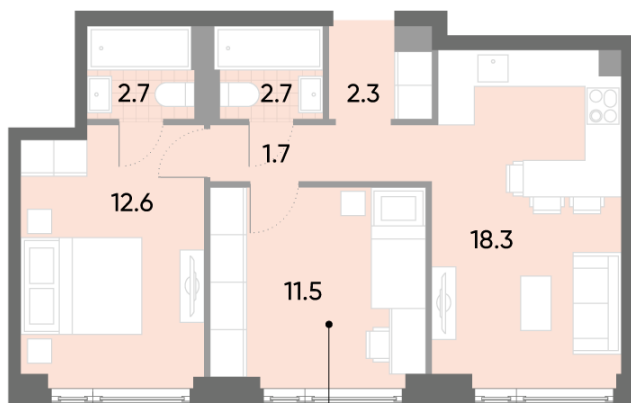

Жилой комплекс «WAVE», Wave, очередь 1

Адрес: Москворечье-Сабурово район, ул. Борисовские Пруды, д. 1

Станция метро: Москворечье, Орехово, Каширская, Борисово

2-комнатная евро квартира №720

Спецпредложение:	20 455 198 руб	Подъезд:	1
Базовая цена:	23 648 046 руб	Этаж:	47
Количество комнат	2	Всего этажей	52
Общая площадь	51.8 м ²	Тип планировки:	2eF-1-43-49
		Отделка:	без отделки

Европланировка

Мастер-спальня

2eF-1-43-49	
2e	51.8

Жилой комплекс «WAVE», Wave, очередь 1

ДВОР

м БОРИСОВО

ст. D2 МОСКВОРЕЧЬЕ

УЛИЦА БОРИСОВСКИЕ ПРУДЫ