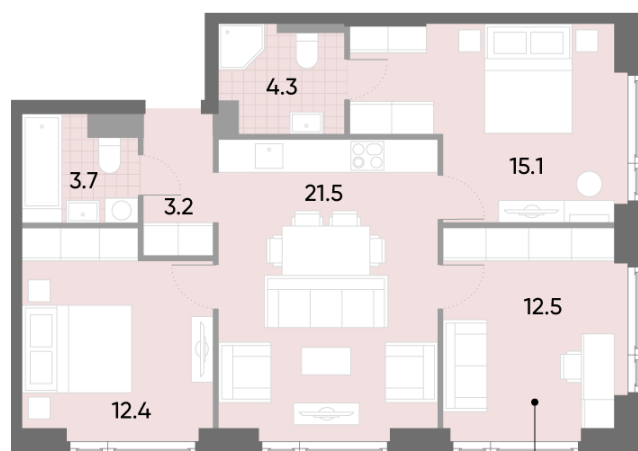

Жилой комплекс «WAVE», Wave, очередь 1

Адрес: Москворечье-Сабурово район, ул. Борисовские Пруды, д. 1

Станция метро: Борисово, Москворечье, Орехово, Каширская

3-комнатная евро квартира №719

Спецпредложение:	29 765 779 руб	Подъезд:	1
Базовая цена:	34 414 798 руб	Этаж:	47
Количество комнат	3	Всего этажей	52
Общая площадь	72.7 м ²	Тип планировки:	3еВ-1-43-49
		Отделка:	без отделки

Европланировка

Мастер-спальня

3еВ-1-43-49	
3е	72.7

Жилой комплекс «WAVE», Wave, очередь 1

ДВОР

м БОРИСОВО

ст. D2 МОСКВОРЕЧЬЕ

УЛИЦА БОРИСОВСКИЕ ПРУДЫ