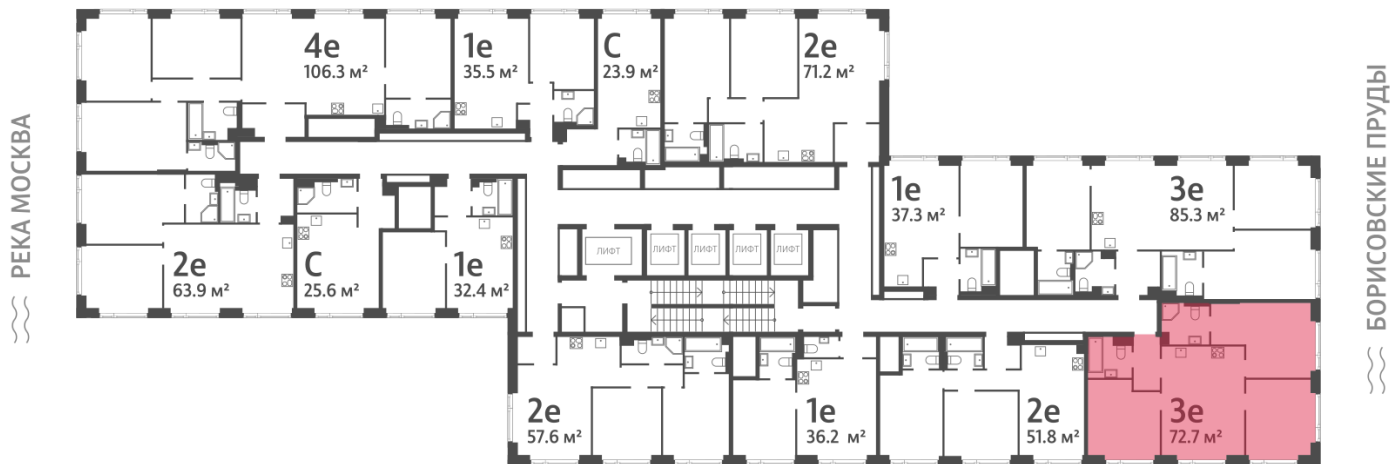

Жилой комплекс «WAVE», Wave, очередь 1

Адрес: Москворечье-Сабурово район, ул. Борисовские Пруды, д. 1

Станция метро: Борисово, Москворечье, Орехово, Каширская

3-комнатная евро квартира №719

Спецпредложение:	29 765 779 руб	Подъезд:	1
Базовая цена:	34 414 798 руб	Этаж:	47
Количество комнат	3	Всего этажей	52
Общая площадь	72.7 м ²	Тип планировки:	3еВ-1-43-49
		Отделка:	без отделки

Европланировка

Мастер-спальня

3еВ-1-43-49	
3е	72.7

Жилой комплекс «WAVE», Wave, очередь 1

ДВОР

м БОРИСОВО

ст. D2 МОСКВОРЕЧЬЕ

УЛИЦА БОРИСОВСКИЕ ПРУДЫ