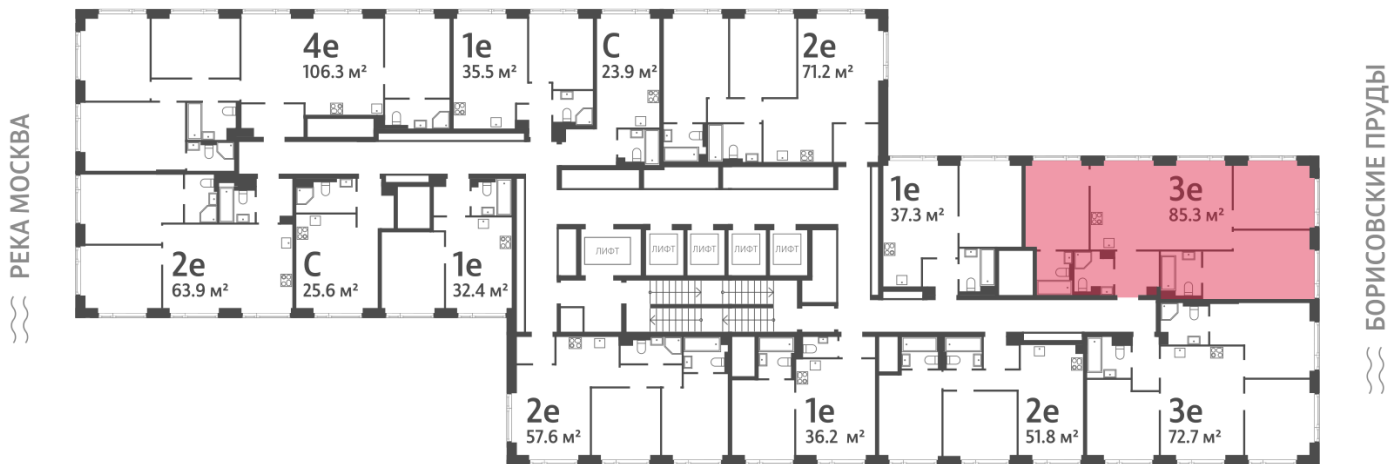

Жилой комплекс «WAVE», Wave, очередь 1

Адрес: Москворечье-Сабурово район, ул. Борисовские Пруды, д. 1

Станция метро: Борисово, Москворечье, Орехово, Каширская

3-комнатная евро квартира №718

Спецпредложение:	35 493 585 руб	Подъезд:	1
Базовая цена:	41 038 341 руб	Этаж:	47
Количество комнат	3	Всего этажей	52
Общая площадь	85.3 м ²	Тип планировки:	3еА-1-43-49
		Отделка:	без отделки

Европланировка

Мастер-спальня

3еА-1-43-49	
3е	85.3

Информация действительна на 11.12.2024

* Данное предложение не является публичной офертой

Жилой комплекс «WAVE», Wave, очередь 1

ДВОР

м БОРИСОВО