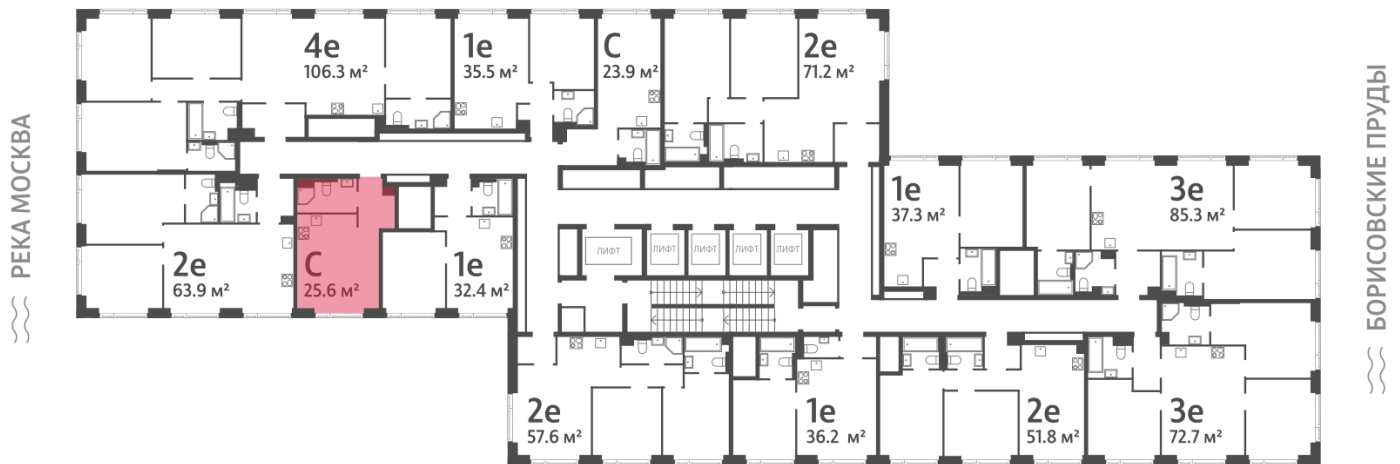

Жилой комплекс «WAVE», Wave, очередь 1

ДВОР

м БОРИСОВО

ст. D2 МОСКВОРЕЧЬЕ

УЛИЦА БОРИСОВСКИЕ ПРУДЫ