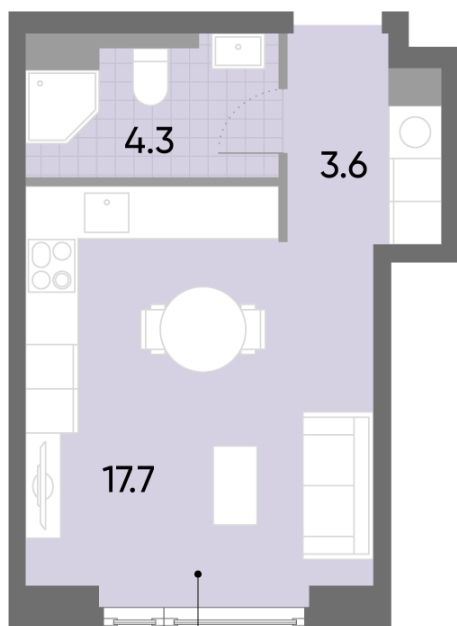

Жилой комплекс «WAVE», Wave, очередь 1

Адрес: Москворечье-Сабурово район, ул. Борисовские Пруды, д. 1

Станция метро: Борисово, Москворечье, Орехово, Каширская

Студия №711

Спецпредложение:	12 299 443 руб	Подъезд:	1
Базовая цена:	14 216 729 руб	Этаж:	47
Количество комнат	1	Всего этажей	52
Общая площадь	25.6 м²	Тип планировки:	StA-1-43-49
		Отделка:	без отделки

INDIGO SAPPHIRE

BONDI AZURE

StA-1-43-49	
St	25.6