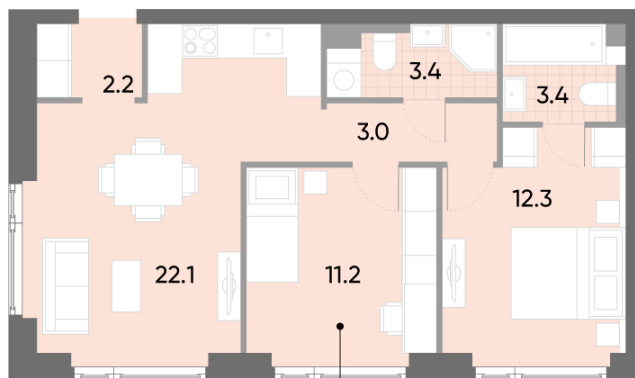

Жилой комплекс «WAVE», Wave, очередь 1

Адрес: Москворечье-Сабурово район, ул. Борисовские Пруды, д. 1

Станция метро: Борисово, Москворечье, Орехово, Каширская

2-комнатная евро квартира №709

Спецпредложение:	23 005 382 руб	Подъезд:	1
Базовая цена:	26 597 030 руб	Этаж:	47
Количество комнат	2	Всего этажей	52
Общая площадь	57.6 м²	Тип планировки:	2еА-1-43-49
		Отделка:	без отделки

Европланировка

Мастер-спальня

2еА-1-43-49

2е 57.6