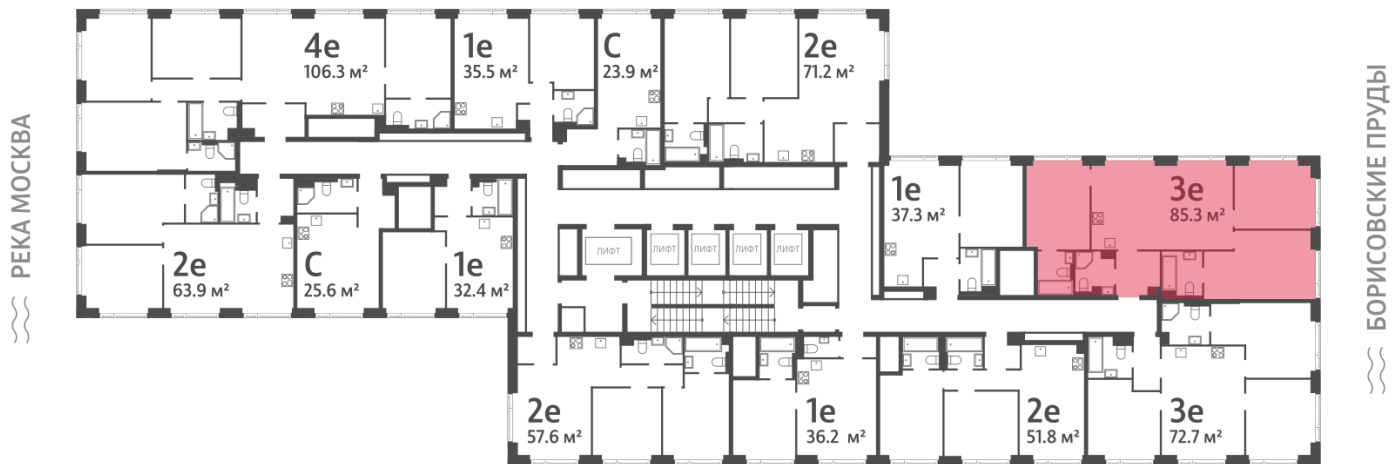

Жилой комплекс «WAVE», Wave, очередь 1

Адрес: Москворечье-Сабурово район, ул. Борисовские Пруды, д. 1

Станция метро: Борисово, Москворечье, Орехово, Каширская

3-комнатная евро квартира №705

Спецпредложение:	35 412 636 руб	Подъезд:	1
Базовая цена:	40 944 682 руб	Этаж:	46
Количество комнат	3	Всего этажей	52
Общая площадь	85.3 м ²	Тип планировки:	3еА-1-43-49
		Отделка:	без отделки

Европланировка

Мастер-спальня

3еА-1-43-49	
3е	85.3

Информация действительна на 11.12.2024

* Данное предложение не является публичной офертой

Жилой комплекс «WAVE», Wave, очередь 1

ДВОР

м БОРИСОВО