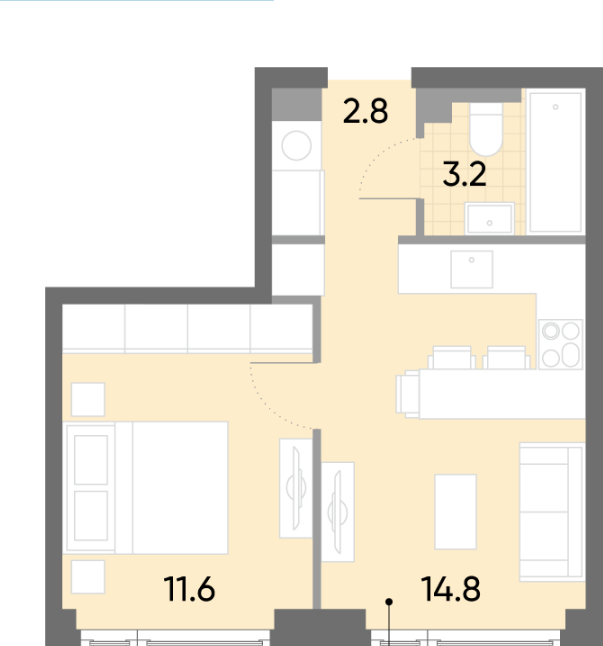

Жилой комплекс «WAVE», Wave, очередь 1

Адрес: Москворечье-Сабурово район, ул. Борисовские Пруды, д. 1

Станция метро: Москворечье, Орехово, Каширская, Борисово

1-комнатная евро квартира №697

Спецпредложение:	14 421 920 руб	Подъезд:	1
Базовая цена:	16 671 128 руб	Этаж:	46
Количество комнат	1	Всего этажей	52
Общая площадь	32.4 м²	Тип планировки:	1eC-1-43-49
		Отделка:	без отделки

Европланировка

1eC-1-43-49	
1e	32.4