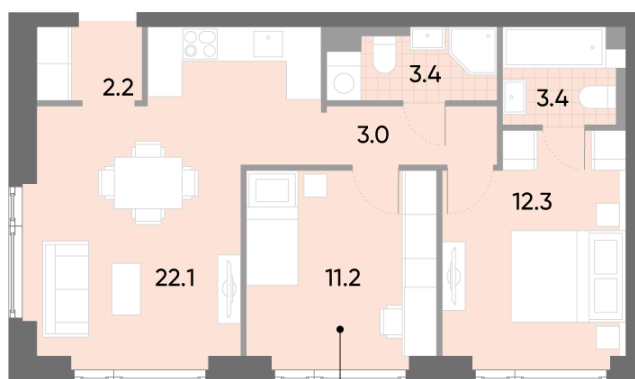

Жилой комплекс «WAVE», Wave, очередь 1

Адрес: Москворечье-Сабурово район, ул. Борисовские Пруды, д. 1

Станция метро: Борисово, Москворечье, Орехово, Каширская

2-комнатная евро квартира №696

Спецпредложение:	22 950 662 руб	Подъезд:	1
Базовая цена:	26 533 785 руб	Этаж:	46
Количество комнат	2	Всего этажей	52
Общая площадь	57.6 м ²	Тип планировки:	2еА-1-43-49
		Отделка:	без отделки

Европланировка

Мастер-спальня

2еА-1-43-49

2е 57.6

Жилой комплекс «WAVE», Wave, очередь 1

ДВОР

м БОРИСОВО

ст. D2 МОСКВОРЕЧЬЕ