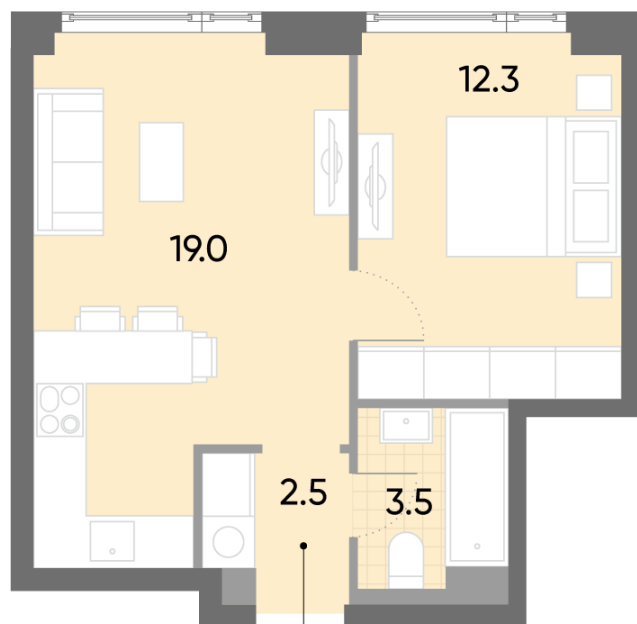

Жилой комплекс «WAVE», Wave, очередь 1

Адрес: Москворечье-Сабурово район, ул. Борисовские Пруды, д. 1

Станция метро: Борисово, Москворечье, Орехово, Каширская

1-комнатная евро квартира №691

Спецпредложение:	15 522 581 руб	Подъезд:	1
Базовая цена:	17 943 948 руб	Этаж:	45
Количество комнат	1	Всего этажей	52
Общая площадь	37.3 м ²	Тип планировки:	1еА-4-43-49
		Отделка:	без отделки

Европланировка

1еА-4-43-49	
1е	37.3

Жилой комплекс «WAVE», Wave, очередь 1

ДВОР

м БОРИСОВО

ст. D2 МОСКВОРЕЧЬЕ

УЛИЦА БОРИСОВСКИЕ ПРУДЫ

Информация действительна на 11.12.2024