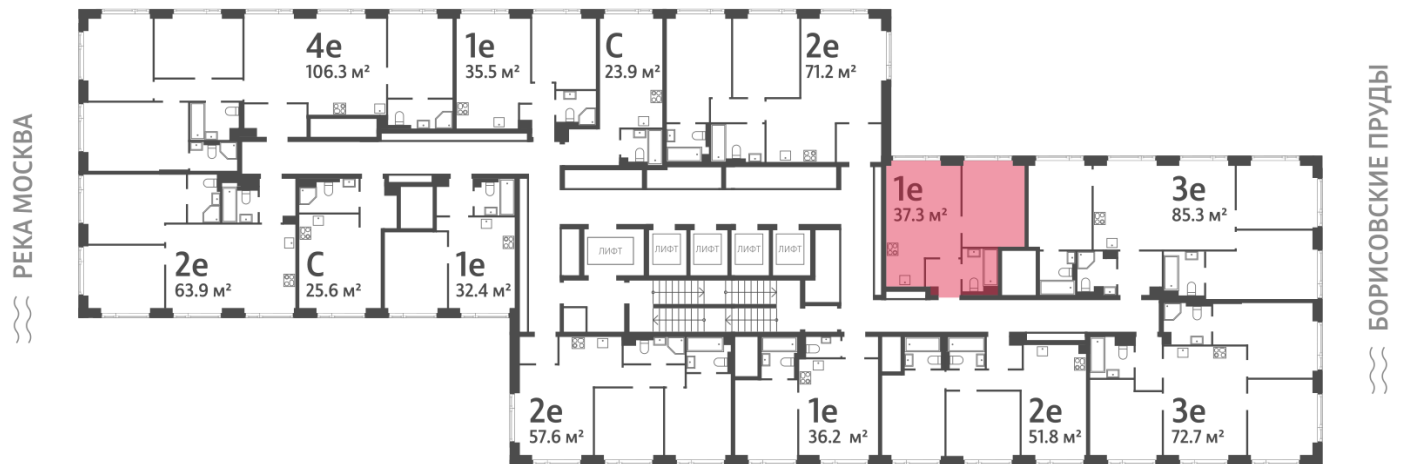

Жилой комплекс «WAVE», Wave, очередь 1

Адрес: Москворечье-Сабурово район, ул. Борисовские Пруды, д. 1

Станция метро: Борисово, Москворечье, Орехово, Каширская

1-комнатная евро квартира №691

Спецпредложение:	15 522 581 руб	Подъезд:	1
Базовая цена:	17 943 948 руб	Этаж:	45
Количество комнат	1	Всего этажей	52
Общая площадь	37.3 м ²	Тип планировки:	1еА-4-43-49
		Отделка:	без отделки

Европланировка

1еА-4-43-49	
1е	37.3

Жилой комплекс «WAVE», Wave, очередь 1

ДВОР

м БОРИСОВО

ст. D2 МОСКВОРЕЧЬЕ

УЛИЦА БОРИСОВСКИЕ ПРУДЫ

Информация действительна на 11.12.2024