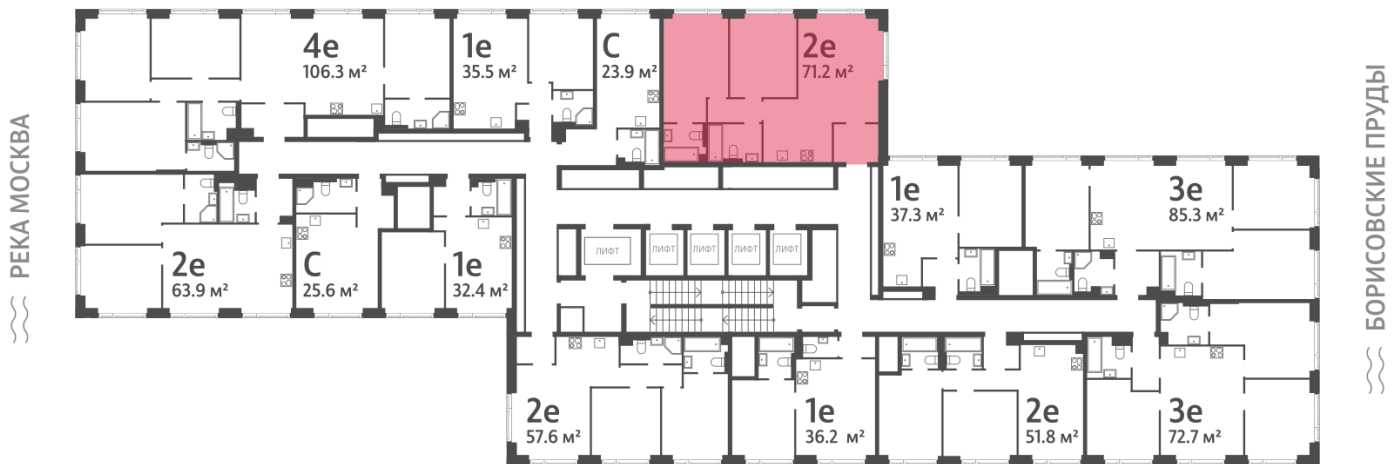

Жилой комплекс «WAVE», Wave, очередь 1

Адрес: Москворечье-Сабурово район, ул. Борисовские Пруды, д. 1

Станция метро: Москворечье, Орехово, Каширская, Борисово

2-комнатная евро квартира №690

Спецпредложение:	22 402 225 руб	Подъезд:	1
Базовая цена:	25 899 498 руб	Этаж:	45
Количество комнат	2	Всего этажей	52
Общая площадь	71.2 м ²	Тип планировки:	2еА-2-43-49
		Отделка:	без отделки

Европланировка

Мастер-спальня

2еА-2-43-49	
2е	71.2

Жилой комплекс «WAVE», Wave, очередь 1

ДВОР

м БОРИСОВО

ст. D2 МОСКВОРЕЧЬЕ

УЛИЦА БОРИСОВСКИЕ ПРУДЫ