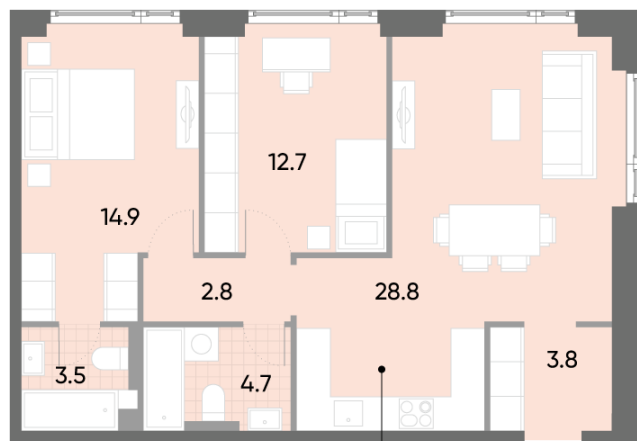

Жилой комплекс «WAVE», Wave, очередь 1

Адрес: Москворечье-Сабурово район, ул. Борисовские Пруды, д. 1

Станция метро: Москворечье, Орехово, Каширская, Борисово

2-комнатная евро квартира №690

Спецпредложение:	22 402 225 руб	Подъезд:	1
Базовая цена:	25 899 498 руб	Этаж:	45
Количество комнат	2	Всего этажей	52
Общая площадь	71.2 м ²	Тип планировки:	2еА-2-43-49
		Отделка:	без отделки

Европланировка

Мастер-спальня

2еА-2-43-49	
2е	71.2

Жилой комплекс «WAVE», Wave, очередь 1

ДВОР

м БОРИСОВО

ст. D2 МОСКВОРЕЧЬЕ

УЛИЦА БОРИСОВСКИЕ ПРУДЫ