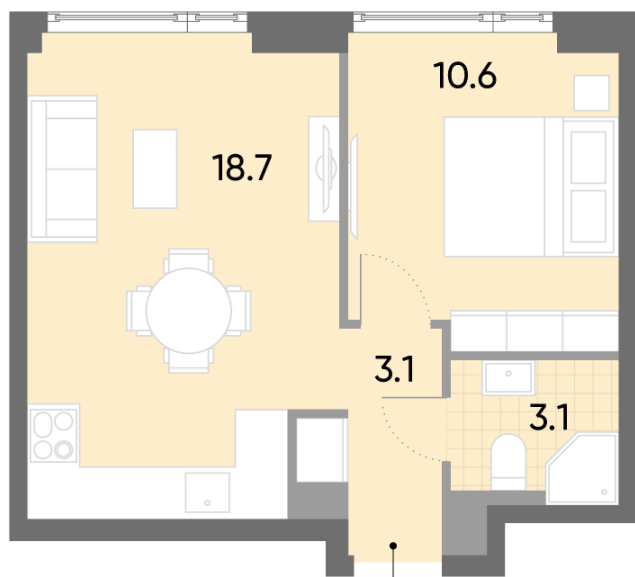

Жилой комплекс «WAVE», Wave, очередь 1

Адрес: Москворечье-Сабурово район, ул. Борисовские Пруды, д. 1

Станция метро: Москворечье, Орехово, Каширская, Борисово

1-комнатная евро квартира №688

Спецпредложение:	14 764 201 руб	Подъезд:	1
Базовая цена:	17 066 980 руб	Этаж:	45
Количество комнат	1	Всего этажей	52
Общая площадь	35.5 м ²	Тип планировки:	1eA-1-43-49
		Отделка:	без отделки

Европланировка

1eA-1-43-49	
1e	35.5

Жилой комплекс «WAVE», Wave, очередь 1

◀ м БОРИСОВО

▶ ст. D2 МОСКВОРЕЧЬЕ

▶ УЛИЦА БОРИСОВСКИЕ ПРУДЫ

Информация действительна на 15.12.2024

* Данное предложение не является публичной офертой