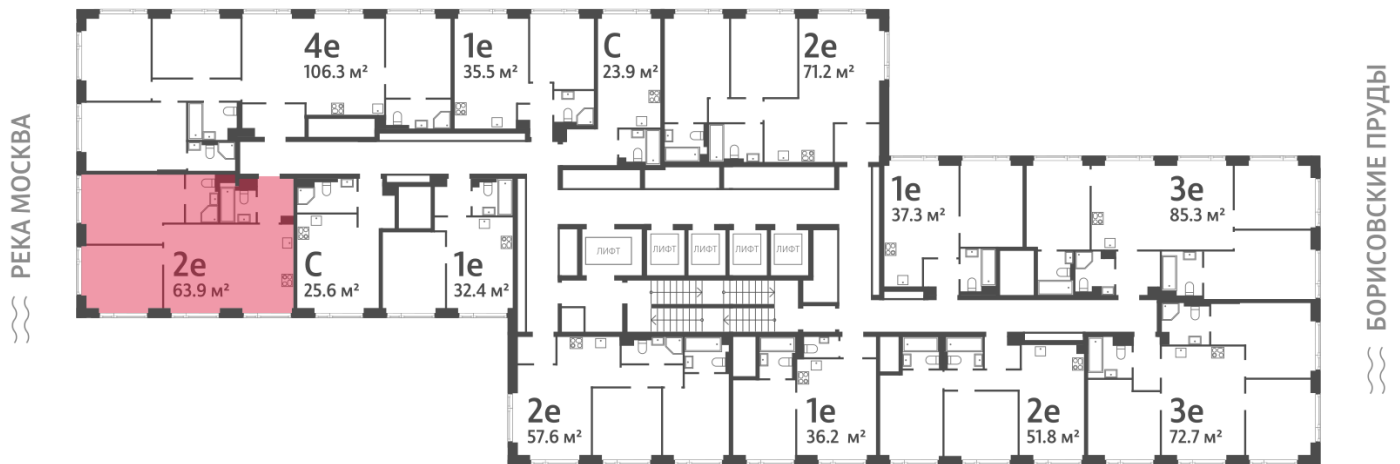

Жилой комплекс «WAVE», Wave, очередь 1

Адрес: Москворечье-Сабурово район, ул. Борисовские Пруды, д. 1

Станция метро: Борисово, Москворечье, Орехово, Каширская

2-комнатная евро квартира №686

Спецпредложение:	26 606 554 руб	Подъезд:	1
Базовая цена:	30 761 460 руб	Этаж:	45
Количество комнат	2	Всего этажей	52
Общая площадь	63.9 м ²	Тип планировки:	2еВ-1-43-49
		Отделка:	без отделки

Европланировка

Мастер-спальня

2еВ-1-43-49	
2е	63.9

Жилой комплекс «WAVE», Wave, очередь 1

ДВОР

м БОРИСОВО

ст. D2 МОСКВОРЕЧЬЕ

УЛИЦА БОРИСОВСКИЕ ПРУДЫ