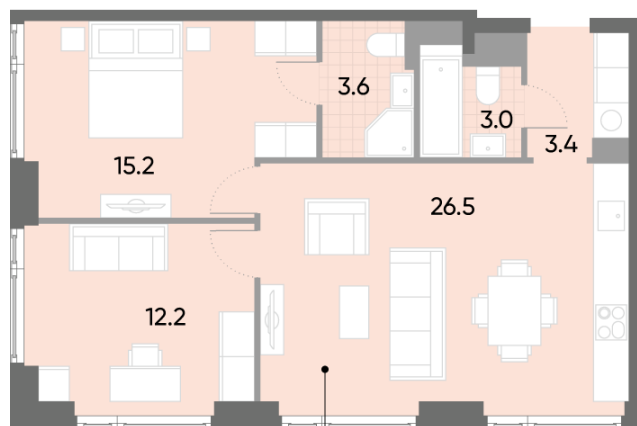

Жилой комплекс «WAVE», Wave, очередь 1

Адрес: Москворечье-Сабурово район, ул. Борисовские Пруды, д. 1

Станция метро: Борисово, Москворечье, Орехово, Каширская

2-комнатная евро квартира №686

Спецпредложение:	26 606 554 руб	Подъезд:	1
Базовая цена:	30 761 460 руб	Этаж:	45
Количество комнат	2	Всего этажей	52
Общая площадь	63.9 м ²	Тип планировки:	2еВ-1-43-49
		Отделка:	без отделки

Европланировка

Мастер-спальня

2еВ-1-43-49	
2е	63.9

Жилой комплекс «WAVE», Wave, очередь 1

ДВОР

м БОРИСОВО

ст. D2 МОСКВОРЕЧЬЕ

УЛИЦА БОРИСОВСКИЕ ПРУДЫ