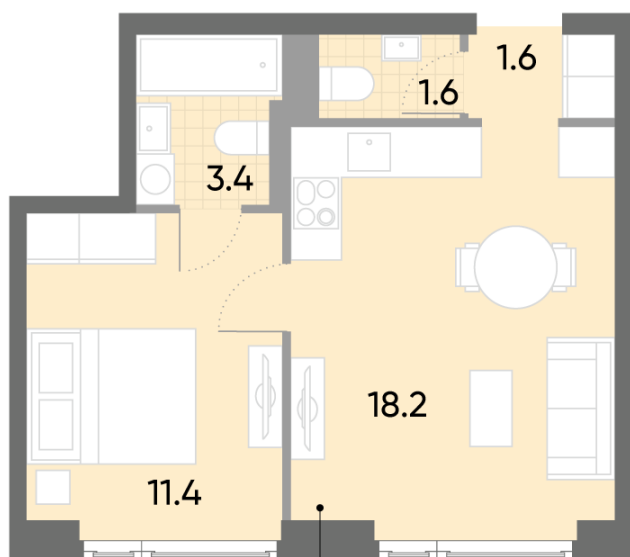

Жилой комплекс «WAVE», Wave, очередь 1

Адрес: Москворечье-Сабурово район, ул. Борисовские Пруды, д. 1

Станция метро: Борисово, Москворечье, Орехово, Каширская

1-комнатная евро квартира №682

Спецпредложение:	16 125 434 руб	Подъезд:	1
Базовая цена:	18 641 081 руб	Этаж:	44
Количество комнат	1	Всего этажей	52
Общая площадь	36.2 м ²	Тип планировки:	1еВ-1-43-49
		Отделка:	без отделки

Европланировка

Мастер-спальня

1еВ-1-43-49	
1е	36.2

Жилой комплекс «WAVE», Wave, очередь 1

ДВОР

м БОРИСОВО

ст. D2 МОСКВОРЕЧЬЕ

УЛИЦА БОРИСОВСКИЕ ПРУДЫ