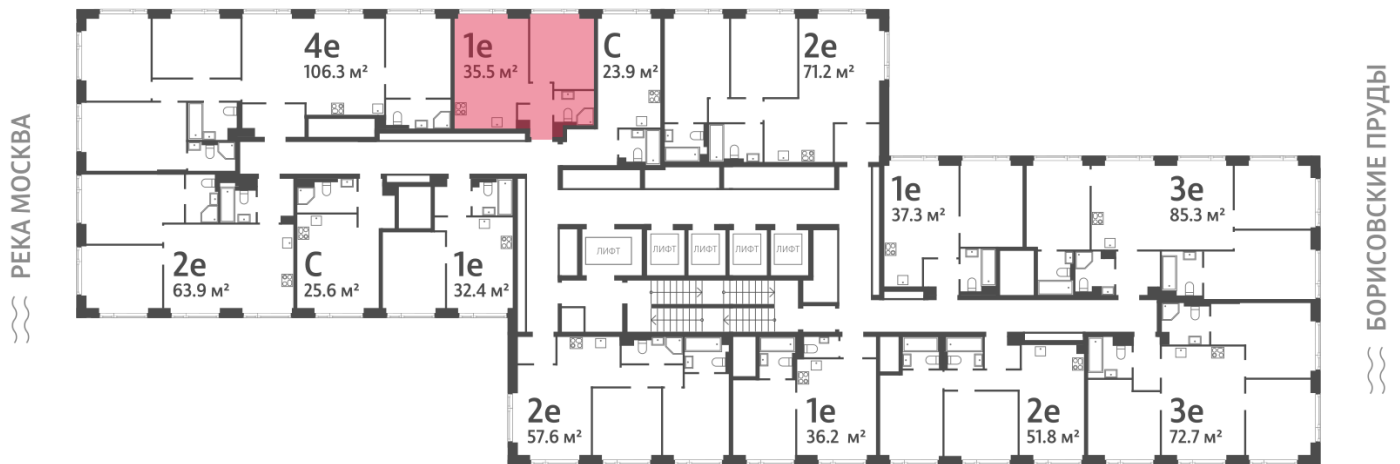

Жилой комплекс «WAVE», Wave, очередь 1

Адрес: Москворечье-Сабурово район, ул. Борисовские Пруды, д. 1

Станция метро: Москворечье, Орехово, Каширская, Борисово

1-комнатная евро квартира №675

Спецпредложение:	14 730 512 руб	Подъезд:	1
Базовая цена:	17 028 001 руб	Этаж:	44
Количество комнат	1	Всего этажей	52
Общая площадь	35.5 м ²	Тип планировки:	1eA-1-43-49
		Отделка:	без отделки

Европланировка

1eA-1-43-49	
1e	35.5

Жилой комплекс «WAVE», Wave, очередь 1

ДВОР

м БОРИСОВО

ст. D2 МОСКВОРЕЧЬЕ

УЛИЦА БОРИСОВСКИЕ ПРУДЫ

Информация действительна на 15.12.2024