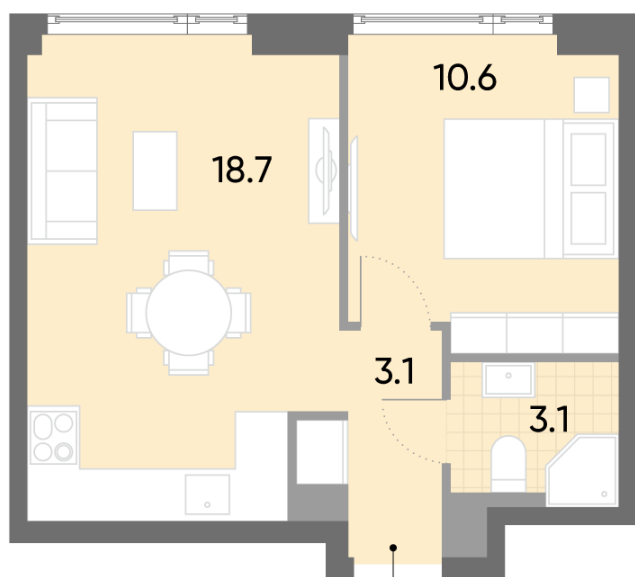

Жилой комплекс «WAVE», Wave, очередь 1

Адрес: Москворечье-Сабурово район, ул. Борисовские Пруды, д. 1

Станция метро: Москворечье, Орехово, Каширская, Борисово

1-комнатная евро квартира №675

Спецпредложение:	14 730 512 руб	Подъезд:	1
Базовая цена:	17 028 001 руб	Этаж:	44
Количество комнат	1	Всего этажей	52
Общая площадь	35.5 м ²	Тип планировки:	1eA-1-43-49
		Отделка:	без отделки

Европланировка

1eA-1-43-49	
1e	35.5

Жилой комплекс «WAVE», Wave, очередь 1

ДВОР

м БОРИСОВО

ст. D2 МОСКВОРЕЧЬЕ

УЛИЦА БОРИСОВСКИЕ ПРУДЫ

Информация действительна на 15.12.2024