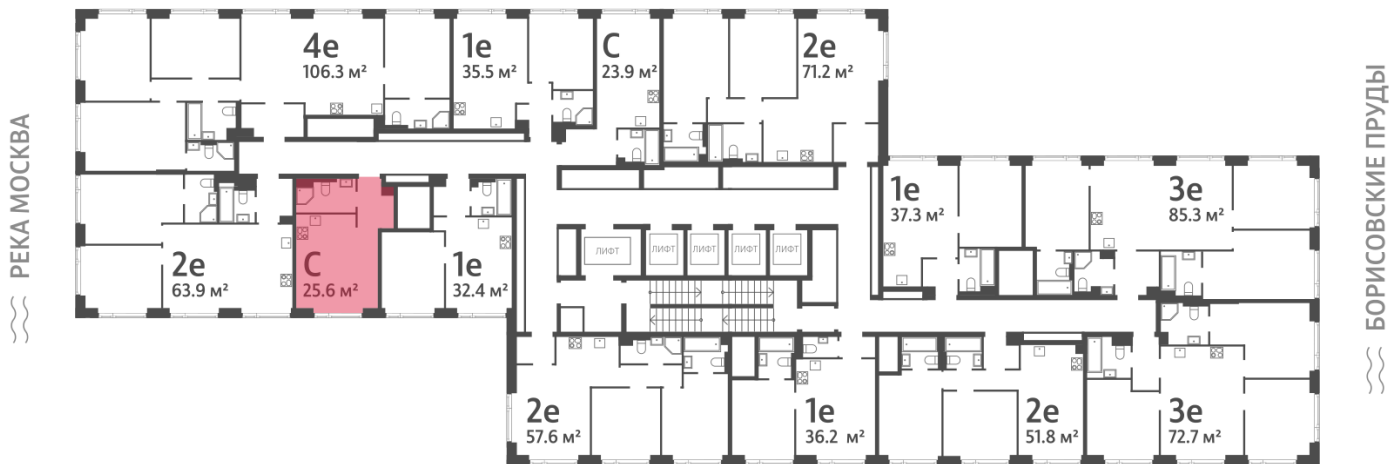

## Студия №672

Спецпредложение:	12 224 102 руб	Подъезд:	1
Базовая цена:	14 129 587 руб	Этаж:	44
Количество комнат	1	Всего этажей	52
Общая площадь	25.6 м <sup>2</sup>	Тип планировки:	StA-1-43-49
		Отделка:	без отделки

# Жилой комплекс «WAVE», Wave, очередь 1

ДВОР

м БОРИСОВО

ст. D2 МОСКВОРЕЧЬЕ

УЛИЦА БОРИСОВСКИЕ ПРУДЫ

Информация действительна на 12.12.2024

\* Данное предложение не является публичной офертой