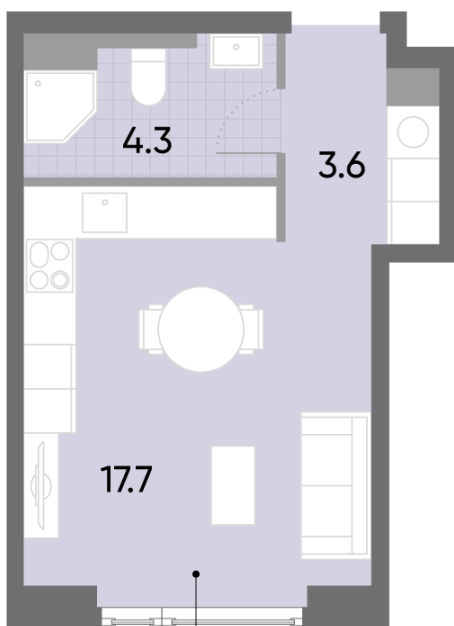

Жилой комплекс «WAVE», Wave, очередь 1

Адрес: Москворечье-Сабурово район, ул. Борисовские Пруды, д. 1

Станция метро: Борисово, Москворечье, Орехово, Каширская

Студия №672

Спецпредложение:	12 224 102 руб	Подъезд:	1
Базовая цена:	14 129 587 руб	Этаж:	44
Количество комнат	1	Всего этажей	52
Общая площадь	25.6 м²	Тип планировки:	StA-1-43-49
		Отделка:	без отделки

INDIGO SAPPHIRE

BONDI AZURE

StA-1-43-49	
St	25.6