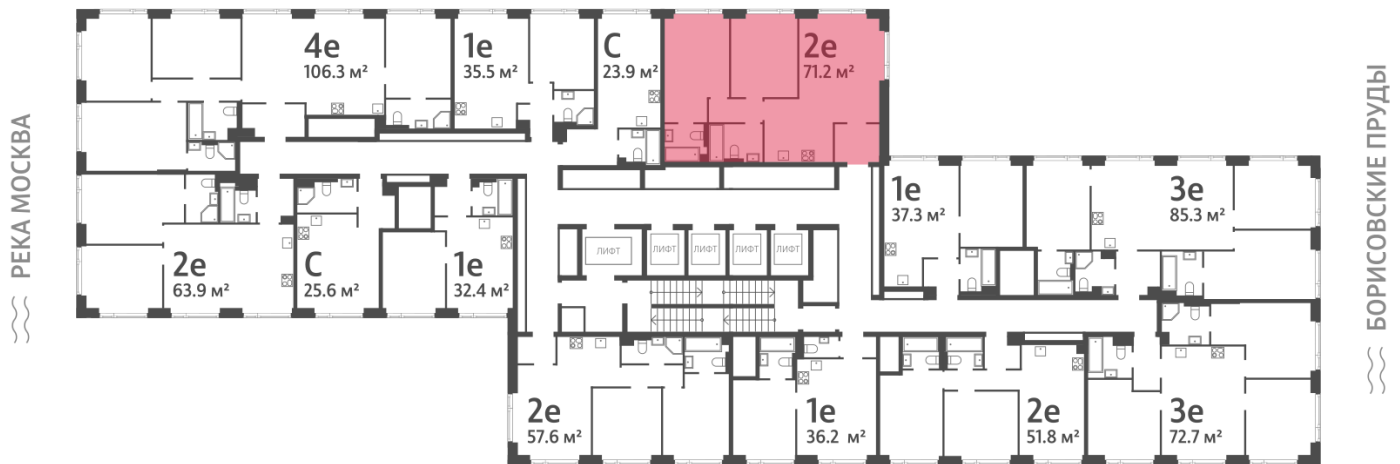

Жилой комплекс «WAVE», Wave, очередь 1

Адрес: Москворечье-Сабурово район, ул. Борисовские Пруды, д. 1

Станция метро: Борисово, Москворечье, Орехово, Каширская

2-комнатная евро квартира №664

Спецпредложение:	22 704 184 руб	Подъезд:	1
Базовая цена:	26 248 734 руб	Этаж:	43
Количество комнат	2	Всего этажей	52
Общая площадь	71.2 м ²	Тип планировки:	2еА-2-43-49
		Отделка:	без отделки

Европланировка

Мастер-спальня

2еА-2-43-49	
2е	71.2

Жилой комплекс «WAVE», Wave, очередь 1

ДВОР

м БОРИСОВО

ст. D2 МОСКВОРЕЧЬЕ

УЛИЦА БОРИСОВСКИЕ ПРУДЫ