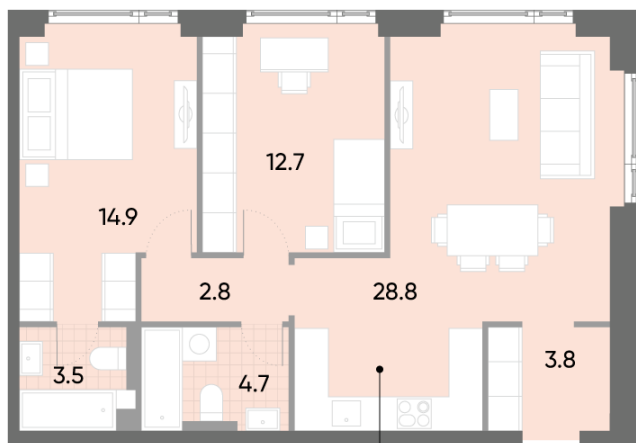

Жилой комплекс «WAVE», Wave, очередь 1

Адрес: Москворечье-Сабурово район, ул. Борисовские Пруды, д. 1

Станция метро: Борисово, Москворечье, Орехово, Каширская

2-комнатная евро квартира №664

Спецпредложение:	22 704 184 руб	Подъезд:	1
Базовая цена:	26 248 734 руб	Этаж:	43
Количество комнат	2	Всего этажей	52
Общая площадь	71.2 м ²	Тип планировки:	2еА-2-43-49
		Отделка:	без отделки

Европланировка

Мастер-спальня

2еА-2-43-49	
2е	71.2

Жилой комплекс «WAVE», Wave, очередь 1

ДВОР

м БОРИСОВО

ст. D2 МОСКВОРЕЧЬЕ

УЛИЦА БОРИСОВСКИЕ ПРУДЫ