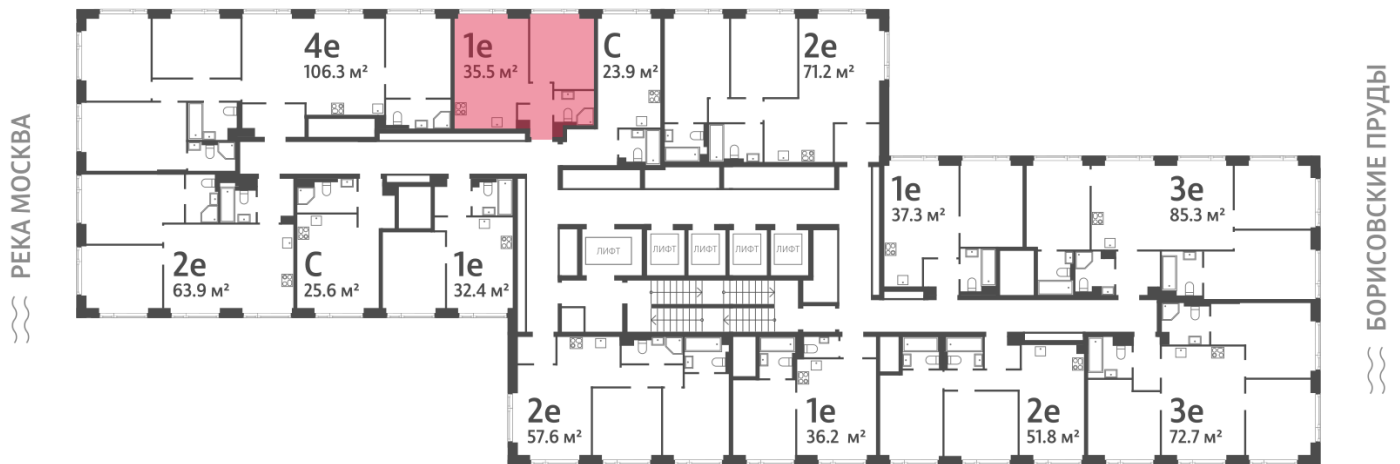

Жилой комплекс «WAVE», Wave, очередь 1

Адрес: Москворечье-Сабурово район, ул. Борисовские Пруды, д. 1

Станция метро: Москворечье, Орехово, Каширская, Борисово

1-комнатная евро квартира №662

Спецпредложение:	14 673 463 руб	Подъезд:	1
Базовая цена:	16 962 042 руб	Этаж:	43
Количество комнат	1	Всего этажей	52
Общая площадь	35.5 м ²	Тип планировки:	1eA-1-43-49
		Отделка:	без отделки

Европланировка

1eA-1-43-49	
1e	35.5

Жилой комплекс «WAVE», Wave, очередь 1

ДВОР

м БОРИСОВО

ст. D2 МОСКВОРЕЧЬЕ

УЛИЦА БОРИСОВСКИЕ ПРУДЫ

Информация действительна на 15.12.2024