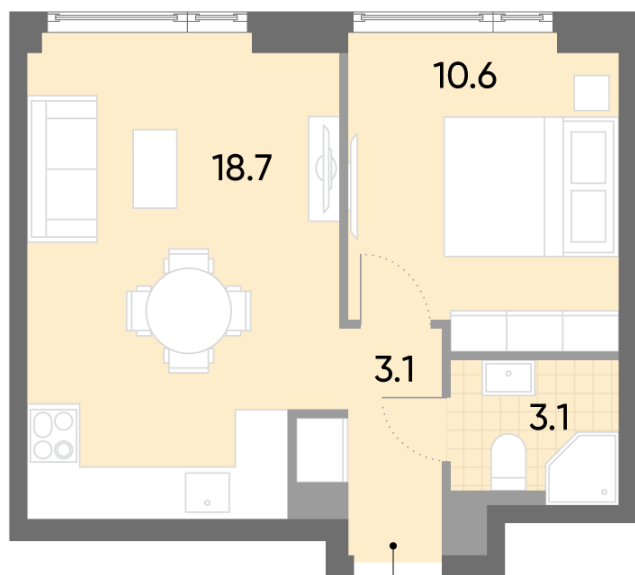

Жилой комплекс «WAVE», Wave, очередь 1

Адрес: Москворечье-Сабурово район, ул. Борисовские Пруды, д. 1

Станция метро: Москворечье, Орехово, Каширская, Борисово

1-комнатная евро квартира №662

Спецпредложение:	14 673 463 руб	Подъезд:	1
Базовая цена:	16 962 042 руб	Этаж:	43
Количество комнат	1	Всего этажей	52
Общая площадь	35.5 м ²	Тип планировки:	1eA-1-43-49
		Отделка:	без отделки

Европланировка

1eA-1-43-49	
1e	35.5

Жилой комплекс «WAVE», Wave, очередь 1

ДВОР

м БОРИСОВО

ст. D2 МОСКВОРЕЧЬЕ

УЛИЦА БОРИСОВСКИЕ ПРУДЫ

Информация действительна на 15.12.2024