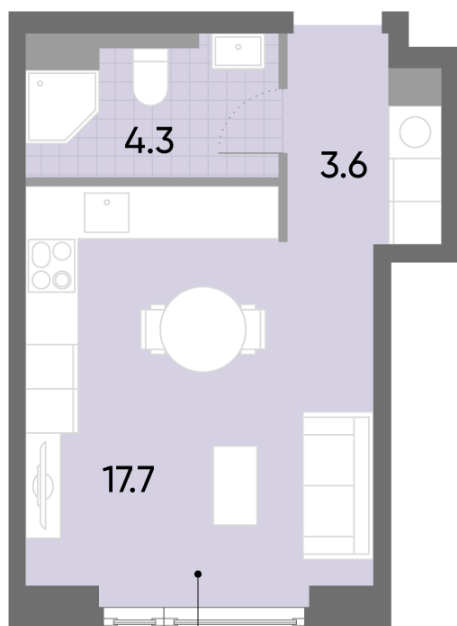

### Студия №659

Спецпредложение: 12 199 782 руб

Базовая цена: 14 101 478 руб

Количество комнат 1

Общая площадь 25.6 м<sup>2</sup>

Подъезд: 1

Этаж: 43

Всего этажей 52

Тип планировки: StA-1-43-49

Отделка: без отделки

INDIGO SAPPHIRE

BONDI AZURE

StA-1-43-49	
St	25.6