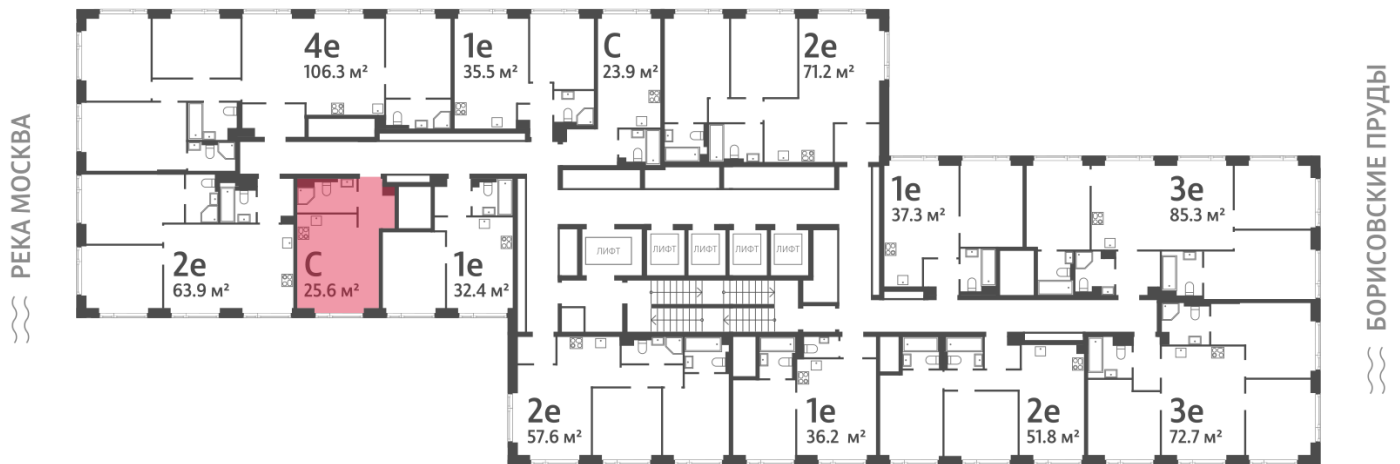

### Студия №659

Спецпредложение: 12 199 782 руб

Базовая цена: 14 101 478 руб

Количество комнат 1

Общая площадь 25.6 м<sup>2</sup>

Подъезд: 1

Этаж: 43

Всего этажей 52

Тип планировки: StA-1-43-49

Отделка: без отделки

INDIGO SAPPHIRE

BONDI AZURE

StA-1-43-49	
St	25.6

# Жилой комплекс «WAVE», Wave, очередь 1

ДВОР

м БОРИСОВО

ст. D2 МОСКВОРЕЧЬЕ

УЛИЦА БОРИСОВСКИЕ ПРУДЫ

Информация действительна на 14.12.2024

\* Данное предложение не является публичной офертой