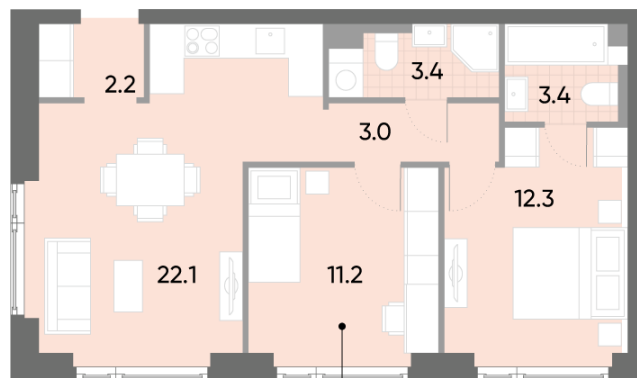

Жилой комплекс «WAVE», Wave, очередь 1

Адрес: Москворечье-Сабурово район, ул. Борисовские Пруды, д. 1

Станция метро: Москворечье, Орехово, Каширская, Борисово

2-комнатная евро квартира №657

Спецпредложение:	22 786 617 руб	Подъезд:	1
Базовая цена:	26 344 051 руб	Этаж:	43
Количество комнат	2	Всего этажей	52
Общая площадь	57.6 м²	Тип планировки:	2еА-1-43-49
		Отделка:	без отделки

Европланировка

Мастер-спальня

2еА-1-43-49	
2е	57.6