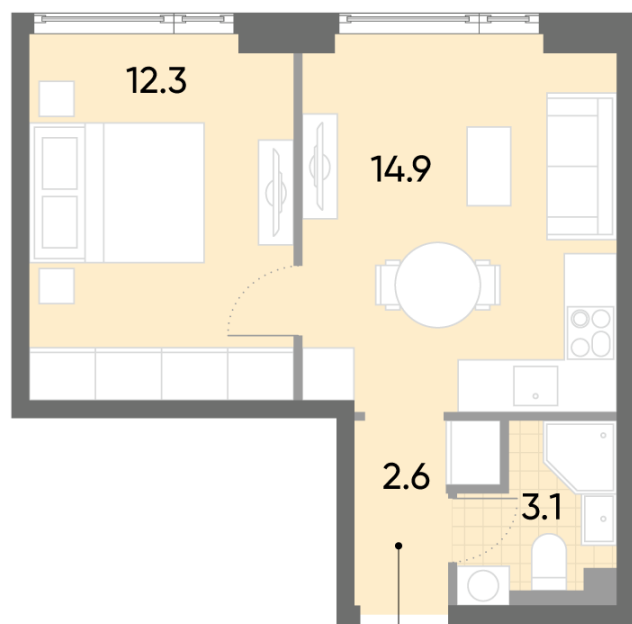

Жилой комплекс «WAVE», Wave, очередь 1

Адрес: Москворечье-Сабурово район, ул. Борисовские Пруды, д. 1

Станция метро: Москворечье, Орехово, Каширская, Борисово

1-комнатная евро квартира №651

Спецпредложение:	14 099 920 руб	Подъезд:	1
Базовая цена:	16 298 758 руб	Этаж:	42
Количество комнат	1	Всего этажей	52
Общая площадь	32.9 м ²	Тип планировки:	1eC-2-37-42
		Отделка:	без отделки

Европланировка

1eC-2-37-42	
1e	32.9

Жилой комплекс «WAVE», Wave, очередь 1

ДВОР

М БОРИСОВО

ст. D2 МОСКВОРЕЧЬЕ

УЛИЦА БОРИСОВСКИЕ ПРУДЫ

Информация действительна на 15.12.2024