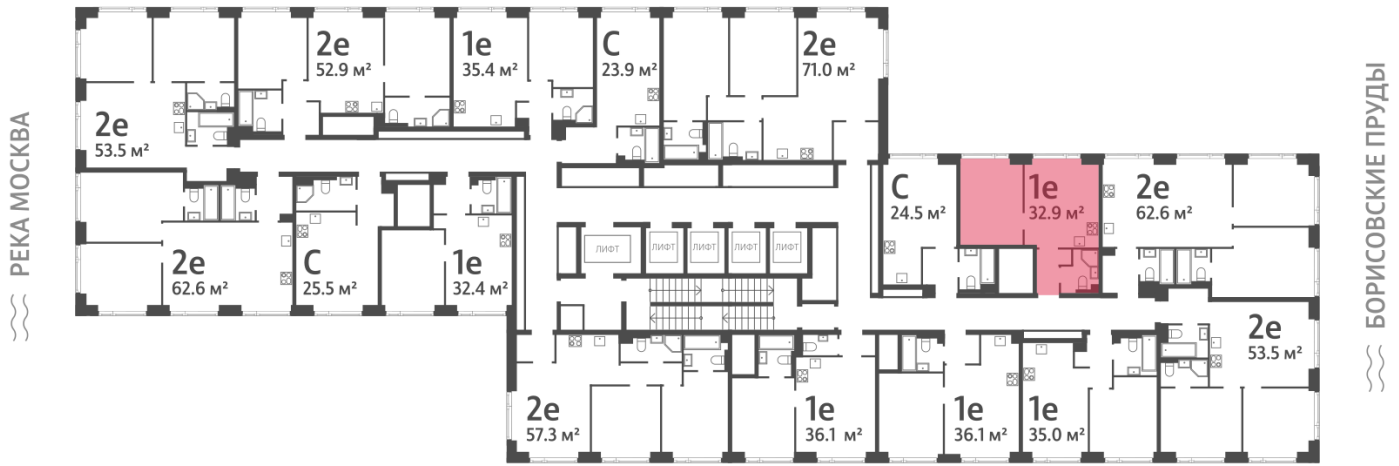

Жилой комплекс «WAVE», Wave, очередь 1

Адрес: Москворечье-Сабурово район, ул. Борисовские Пруды, д. 1

Станция метро: Москворечье, Орехово, Каширская, Борисово

1-комнатная евро квартира №651

Спецпредложение:	14 099 920 руб	Подъезд:	1
Базовая цена:	16 298 758 руб	Этаж:	42
Количество комнат	1	Всего этажей	52
Общая площадь	32.9 м ²	Тип планировки:	1eC-2-37-42
		Отделка:	без отделки

Европланировка

1eC-2-37-42	
1e	32.9

Жилой комплекс «WAVE», Wave, очередь 1

ДВОР

М БОРИСОВО

ст. D2 МОСКВОРЕЧЬЕ

УЛИЦА БОРИСОВСКИЕ ПРУДЫ

Информация действительна на 15.12.2024