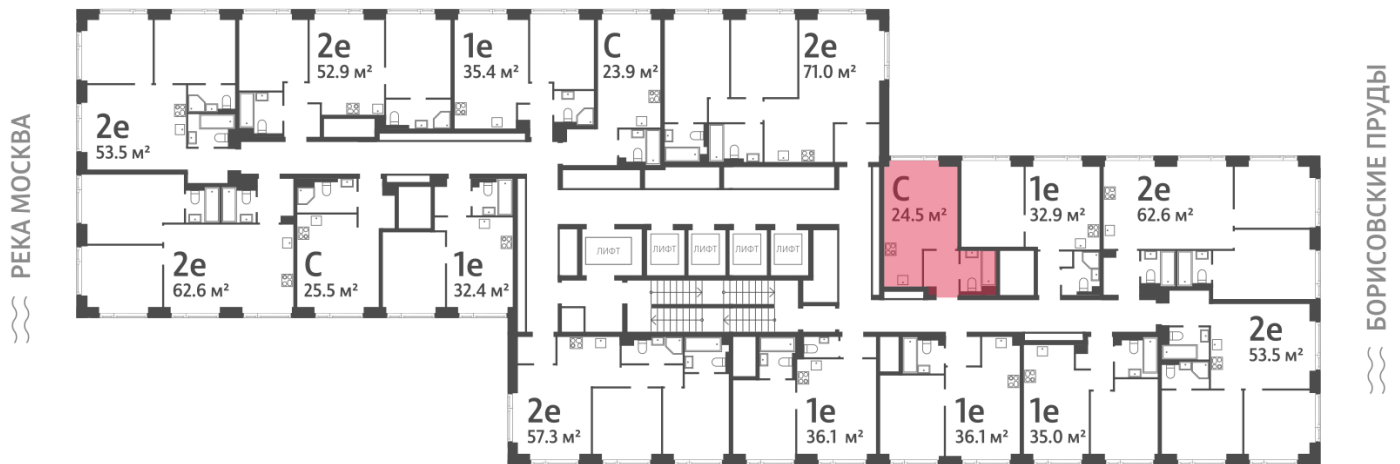

Жилой комплекс «WAVE», Wave, очередь 1

Адрес: Москворечье-Сабурово район, ул. Борисовские Пруды, д. 1

Станция метро: Москворечье, Орехово, Каширская, Борисово

Студия №650

Спецпредложение:	10 767 382 руб	Подъезд:	1
Базовая цена:	12 445 044 руб	Этаж:	42
Количество комнат	1	Всего этажей	52
Общая площадь	24.5 м ²	Тип планировки:	StC-1-37-42
		Отделка:	без отделки

INDIGO SAPPHIRE

BONDI AZURE

StC-1-37-42	
St	24.5

Жилой комплекс «WAVE», Wave, очередь 1

◀ м БОРИСОВО

▶ ст. D2 МОСКВОРЕЧЬЕ

▶ УЛИЦА БОРИСОВСКИЕ ПРУДЫ

Информация действительна на 15.12.2024