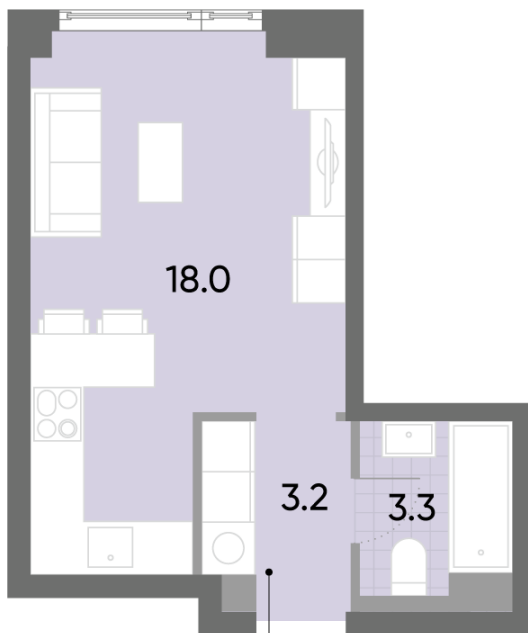

Жилой комплекс «WAVE», Wave, очередь 1

Адрес: Москворечье-Сабурово район, ул. Борисовские Пруды, д. 1

Станция метро: Москворечье, Орехово, Каширская, Борисово

Студия №650

Спецпредложение:	10 767 382 руб	Подъезд:	1
Базовая цена:	12 445 044 руб	Этаж:	42
Количество комнат	1	Всего этажей	52
Общая площадь	24.5 м²	Тип планировки:	StC-1-37-42
		Отделка:	без отделки

INDIGO SAPPHIRE

BONDI AZURE

StC-1-37-42	
St	24.5