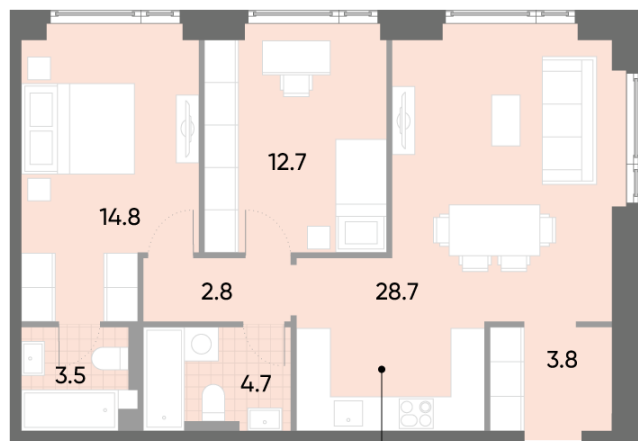

Жилой комплекс «WAVE», Wave, очередь 1

Адрес: Москворечье-Сабурово район, ул. Борисовские Пруды, д. 1

Станция метро: Борисово, Москворечье, Орехово, Каширская

2-комнатная евро квартира №649

Спецпредложение:	22 147 598 руб	Подъезд:	1
Базовая цена:	25 605 156 руб	Этаж:	42
Количество комнат	2	Всего этажей	52
Общая площадь	71.0 м ²	Тип планировки:	2еА-2-37-42
		Отделка:	без отделки

Европланировка

Мастер-спальня

2еА-2-37-42	
2е	71.0

Жилой комплекс «WAVE», Wave, очередь 1

◀ м БОРИСОВО

▶ ст. D2 МОСКВОРЕЧЬЕ

▶ УЛИЦА БОРИСОВСКИЕ ПРУДЫ

Информация действительна на 14.12.2024