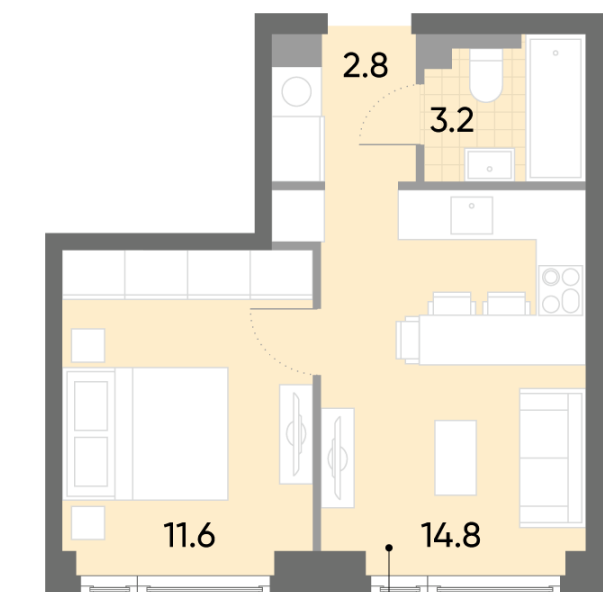

Жилой комплекс «WAVE», Wave, очередь 1

Адрес: Москворечье-Сабурово район, ул. Борисовские Пруды, д. 1

Станция метро: Москворечье, Орехово, Каширская, Борисово

1-комнатная евро квартира №642

Спецпредложение:	14 043 909 руб	Подъезд:	1
Базовая цена:	16 234 020 руб	Этаж:	42
Количество комнат	1	Всего этажей	52
Общая площадь	32.4 м ²	Тип планировки:	1eC-1-37-42
		Отделка:	без отделки

Европланировка

1eC-1-37-42	
1e	32.4

Жилой комплекс «WAVE», Wave, очередь 1

ДВОР

м БОРИСОВО

ст. D2 МОСКВОРЕЧЬЕ

УЛИЦА БОРИСОВСКИЕ ПРУДЫ

Информация действительна на 16.12.2024