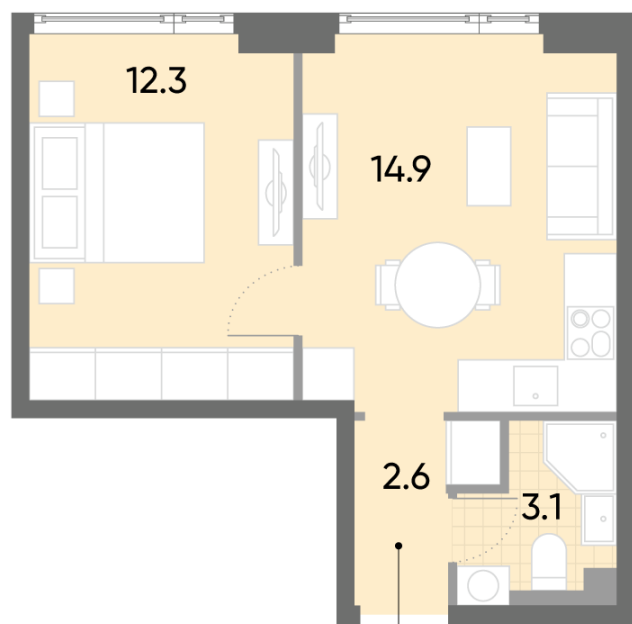

Жилой комплекс «WAVE», Wave, очередь 1

Адрес: Москворечье-Сабурово район, ул. Борисовские Пруды, д. 1

Станция метро: Борисово, Москворечье, Орехово, Каширская

1-комнатная евро квартира №635

Спецпредложение:	14 067 743 руб	Подъезд:	1
Базовая цена:	16 261 581 руб	Этаж:	41
Количество комнат	1	Всего этажей	52
Общая площадь	32.9 м²	Тип планировки:	1eC-2-37-42
		Отделка:	без отделки

Европланировка

1eC-2-37-42	
1e	32.9