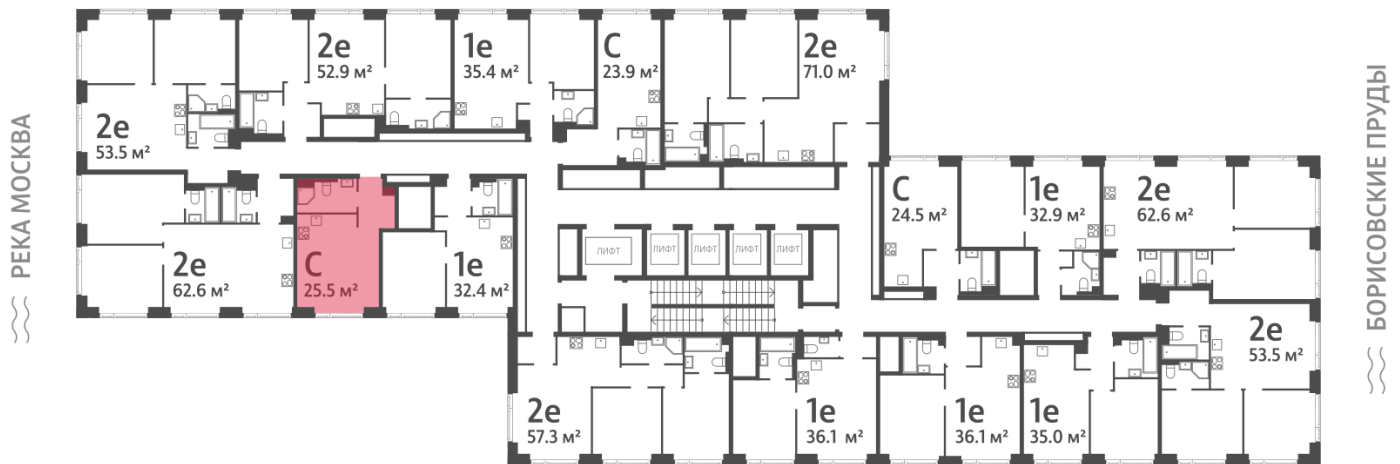

## Студия №627

**Спецпредложение:** 11 699 527 руб

Базовая цена: 13 522 956 руб

Количество комнат: 1

Общая площадь: 25.5 м<sup>2</sup>

Подъезд: 1

Этаж: 41

Всего этажей: 52

Тип планировки: StA-1-37-42

Отделка: без отделки

INDIGO SAPPHIRE

BONDI AZURE

StA-1-37-42	
St	25.5

# Жилой комплекс «WAVE», Wave, очередь 1

ДВОР

м БОРИСОВО

ст. D2 МОСКВОРЕЧЬЕ

УЛИЦА БОРИСОВСКИЕ ПРУДЫ

Информация действительна на 12.12.2024

\* Данное предложение не является публичной офертой