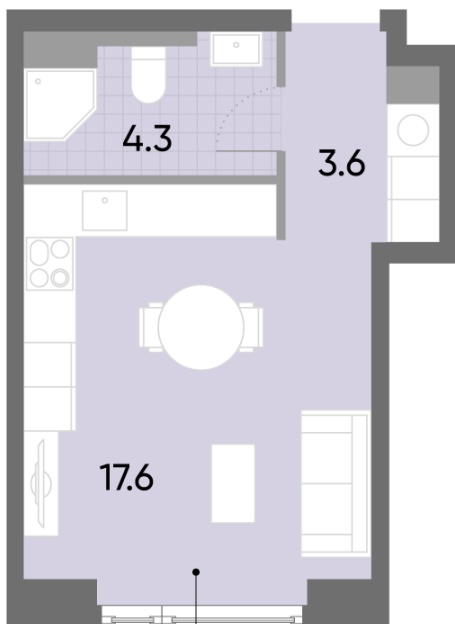

## Студия №627

**Спецпредложение:** 11 699 527 руб

Базовая цена: 13 522 956 руб

Количество комнат: 1

Общая площадь: 25.5 м<sup>2</sup>

Подъезд: 1

Этаж: 41

Всего этажей: 52

Тип планировки: StA-1-37-42

Отделка: без отделки

INDIGO SAPPHIRE

BONDI AZURE

StA-1-37-42	
St	25.5