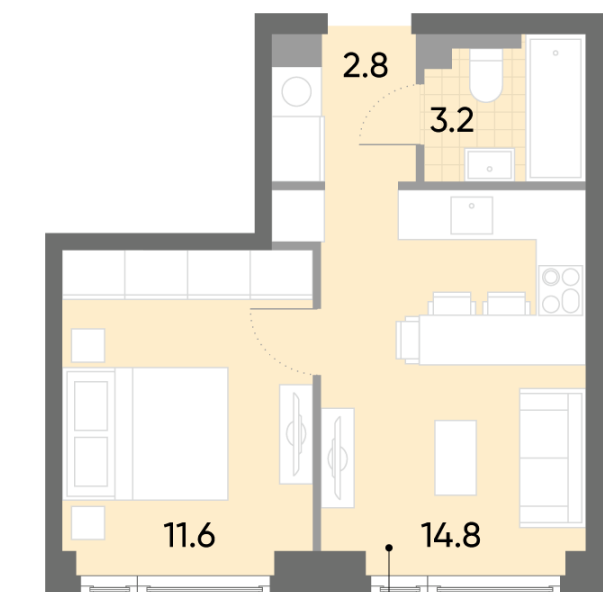

Жилой комплекс «WAVE», Wave, очередь 1

Адрес: Москворечье-Сабурово район, ул. Борисовские Пруды, д. 1

Станция метро: Борисово, Москворечье, Орехово, Каширская

1-комнатная евро квартира №626

Спецпредложение:	14 012 546 руб	Подъезд:	1
Базовая цена:	16 197 732 руб	Этаж:	41
Количество комнат	1	Всего этажей	52
Общая площадь	32.4 м ²	Тип планировки:	1eC-1-37-42
		Отделка:	без отделки

Европланировка

1eC-1-37-42	
1e	32.4

Жилой комплекс «WAVE», Wave, очередь 1

ДВОР

м БОРИСОВО

ст. D2 МОСКВОРЕЧЬЕ

УЛИЦА БОРИСОВСКИЕ ПРУДЫ

Информация действительна на 12.12.2024