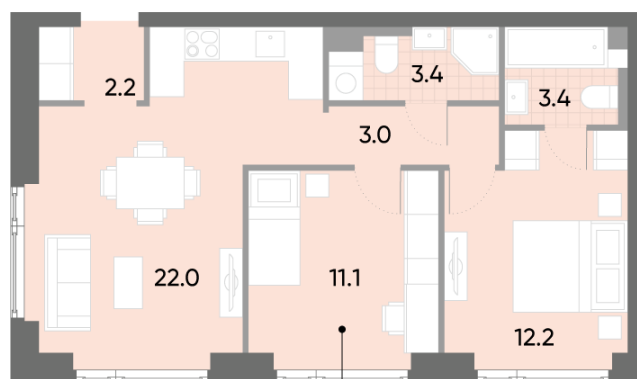

Жилой комплекс «WAVE», Wave, очередь 1

Адрес: Москворечье-Сабурово район, ул. Борисовские Пруды, д. 1

Станция метро: Борисово, Москворечье, Орехово, Каширская

2-комнатная евро квартира №625

Спецпредложение:	22 056 947 руб	Подъезд:	1
Базовая цена:	25 500 276 руб	Этаж:	41
Количество комнат	2	Всего этажей	52
Общая площадь	57.3 м ²	Тип планировки:	2еА-1-37-42
		Отделка:	без отделки

Европланировка

Мастер-спальня

2еА-1-37-42

2е 57.3

Жилой комплекс «WAVE», Wave, очередь 1

ДВОР

м БОРИСОВО

ст. D2 МОСКВОРЕЧЬЕ