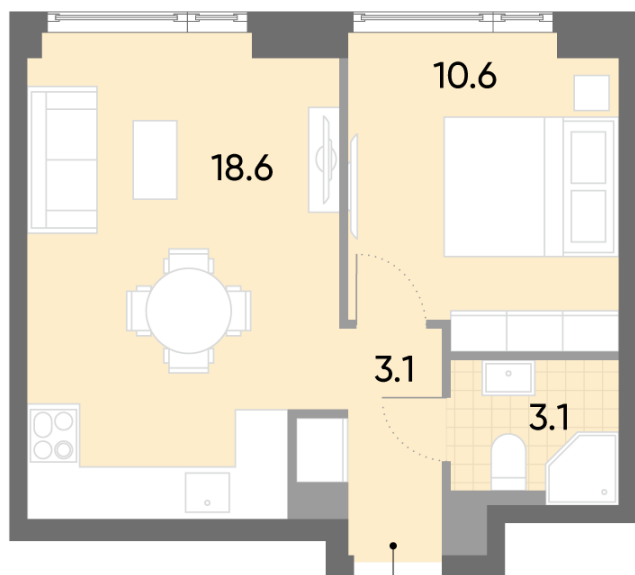

Жилой комплекс «WAVE», Wave, очередь 1

Адрес: Москворечье-Сабурово район, ул. Борисовские Пруды, д. 1

Станция метро: Борисово, Москворечье, Орехово, Каширская

1-комнатная евро квартира №615

Спецпредложение:	14 459 625 руб	Подъезд:	1
Базовая цена:	16 714 747 руб	Этаж:	40
Количество комнат	1	Всего этажей	52
Общая площадь	35.4 м ²	Тип планировки:	1eA-1-37-42
		Отделка:	без отделки

Европланировка

1eA-1-37-42	
1e	35.4

Жилой комплекс «WAVE», Wave, очередь 1

ДВОР

м БОРИСОВО

ст. D2 МОСКВОРЕЧЬЕ

УЛИЦА БОРИСОВСКИЕ ПРУДЫ

Информация действительна на 12.12.2024