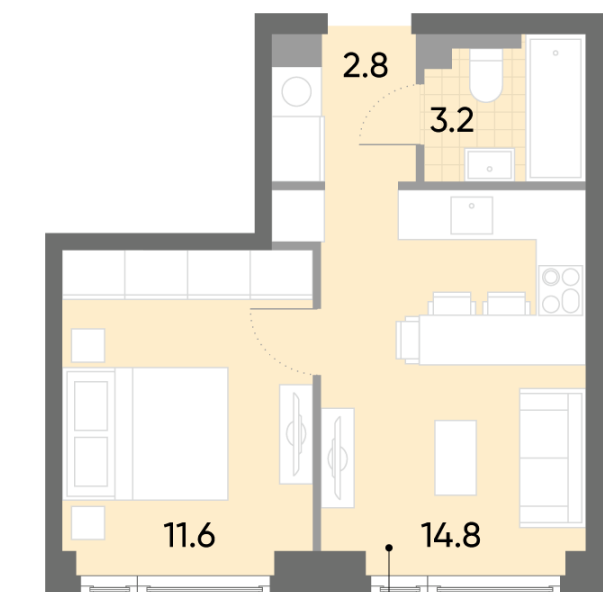

Жилой комплекс «WAVE», Wave, очередь 1

Адрес: Москворечье-Сабурово район, ул. Борисовские Пруды, д. 1

Станция метро: Борисово, Москворечье, Орехово, Каширская

1-комнатная евро квартира №610

Спецпредложение:	13 981 150 руб	Подъезд:	1
Базовая цена:	16 161 444 руб	Этаж:	40
Количество комнат	1	Всего этажей	52
Общая площадь	32.4 м²	Тип планировки:	1eC-1-37-42
		Отделка:	без отделки

Европланировка

1eC-1-37-42	
1e	32.4