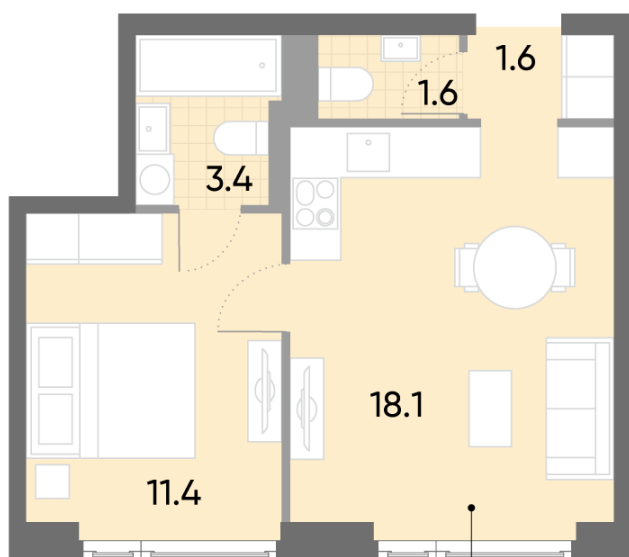

Жилой комплекс «WAVE», Wave, очередь 1

Адрес: Москворечье-Сабурово район, ул. Борисовские Пруды, д. 1

Станция метро: Борисово, Москворечье, Орехово, Каширская

1-комнатная евро квартира №608

Спецпредложение:	15 864 650 руб	Подъезд:	1
Базовая цена:	18 339 522 руб	Этаж:	39
Количество комнат	1	Всего этажей	52
Общая площадь	36.1 м ²	Тип планировки:	1eB-1-37-42
		Отделка:	без отделки

Европланировка

Мастер-спальня

1eB-1-37-42	
1e	36.1

Информация действительна на 14.12.2024

* Данное предложение не является публичной офертой

Жилой комплекс «WAVE», Wave, очередь 1

ДВОР

м БОРИСОВО