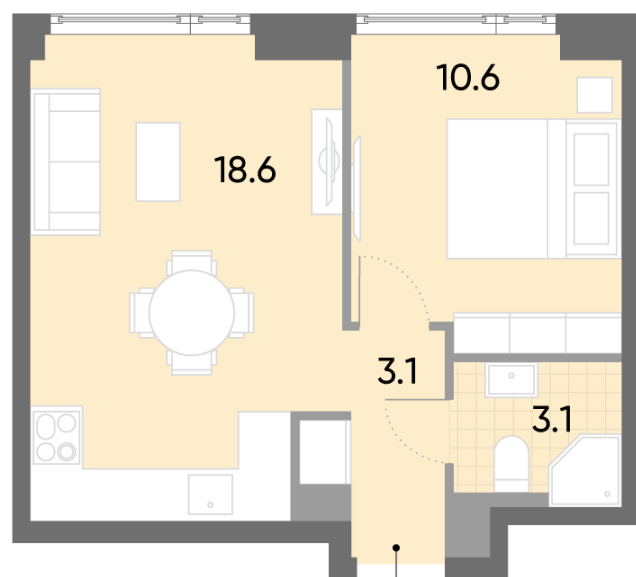

Жилой комплекс «WAVE», Wave, очередь 1

Адрес: Москворечье-Сабурово район, ул. Борисовские Пруды, д. 1

Станция метро: Борисово, Москворечье, Орехово, Каширская

1-комнатная евро квартира №599

Спецпредложение:	14 425 004 руб	Подъезд:	1
Базовая цена:	16 674 709 руб	Этаж:	39
Количество комнат	1	Всего этажей	52
Общая площадь	35.4 м ²	Тип планировки:	1eA-1-37-42
		Отделка:	без отделки

Европланировка

1eA-1-37-42	
1e	35.4

Информация действительна на 14.12.2024

* Данное предложение не является публичной офертой

Жилой комплекс «WAVE», Wave, очередь 1

ДВОР

м БОРИСОВО

ст. D2 МОСКВОРЕЧЬЕ