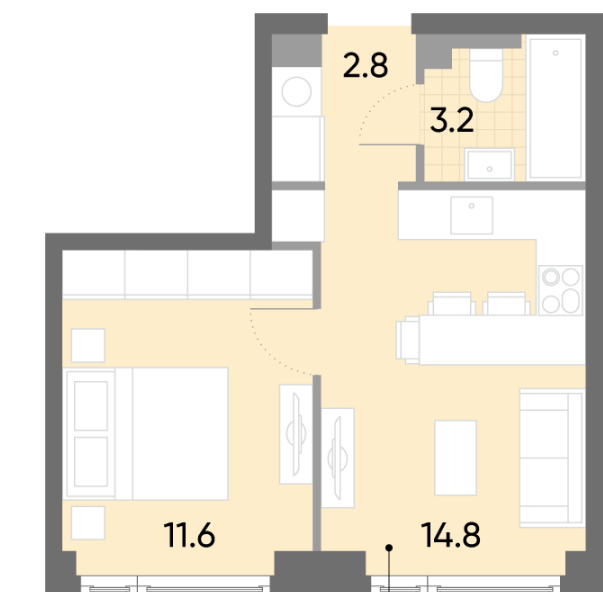

Жилой комплекс «WAVE», Wave, очередь 1

Адрес: Москворечье-Сабурово район, ул. Борисовские Пруды, д. 1

Станция метро: Москворечье, Орехово, Каширская, Борисово

1-комнатная евро квартира №594

Спецпредложение:	13 949 787 руб	Подъезд:	1
Базовая цена:	16 125 156 руб	Этаж:	39
Количество комнат	1	Всего этажей	52
Общая площадь	32.4 м²	Тип планировки:	1eC-1-37-42
		Отделка:	без отделки

Европланировка

1eC-1-37-42	
1e	32.4