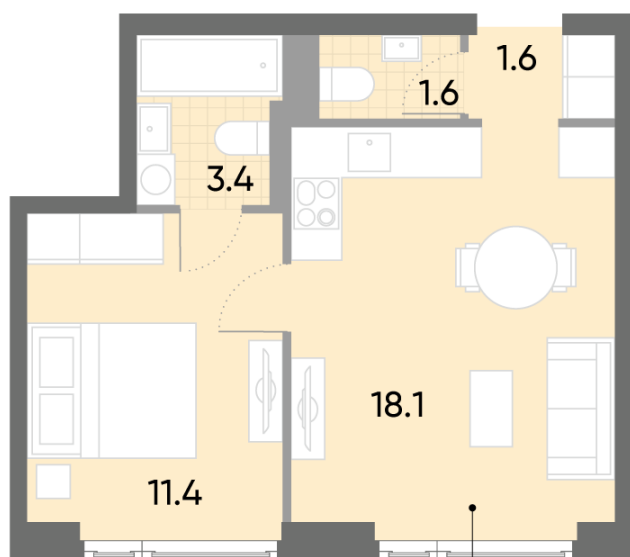

Жилой комплекс «WAVE», Wave, очередь 1

Адрес: Москворечье-Сабурово район, ул. Борисовские Пруды, д. 1

Станция метро: Москворечье, Орехово, Каширская, Борисово

1-комнатная евро квартира №592

Спецпредложение:	15 830 391 руб	Подъезд:	1
Базовая цена:	18 299 884 руб	Этаж:	38
Количество комнат	1	Всего этажей	52
Общая площадь	36.1 м²	Тип планировки:	1eB-1-37-42
		Отделка:	без отделки

Европланировка

Мастер-спальня

1eB-1-37-42	
1e	36.1

Информация действительна на 15.12.2024

* Данное предложение не является публичной офертой