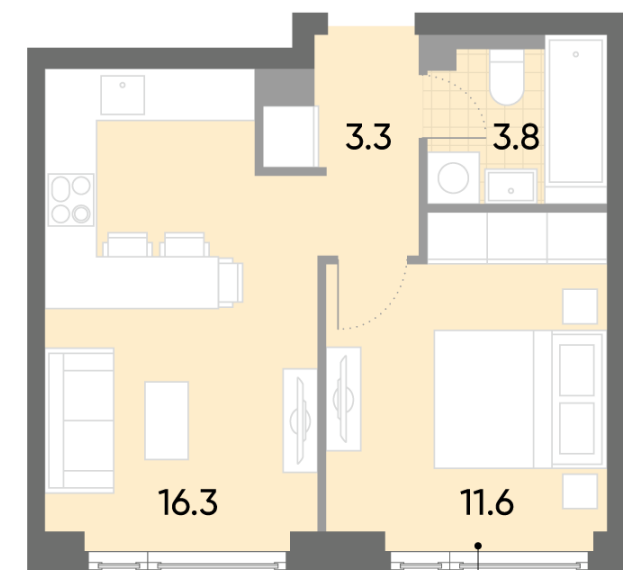

Жилой комплекс «WAVE», Wave, очередь 1

Адрес: Москворечье-Сабурово район, ул. Борисовские Пруды, д. 1

Станция метро: Москворечье, Орехово, Каширская, Борисово

1-комнатная евро квартира №590

Спецпредложение:	15 331 155 руб	Подъезд:	1
Базовая цена:	17 722 600 руб	Этаж:	38
Количество комнат	1	Всего этажей	52
Общая площадь	35.0 м ²	Тип планировки:	1eA-2-37-42
		Отделка:	без отделки

Европланировка

1eA-2-37-42	
1e	35.0

Информация действительна на 16.12.2024

* Данное предложение не является публичной офертой

Жилой комплекс «WAVE», Wave, очередь 1

◀ м БОРИСОВО

▶ ст. D2 МОСКВОРЕЧЬЕ

▶ УЛИЦА БОРИСОВСКИЕ ПРУДЫ