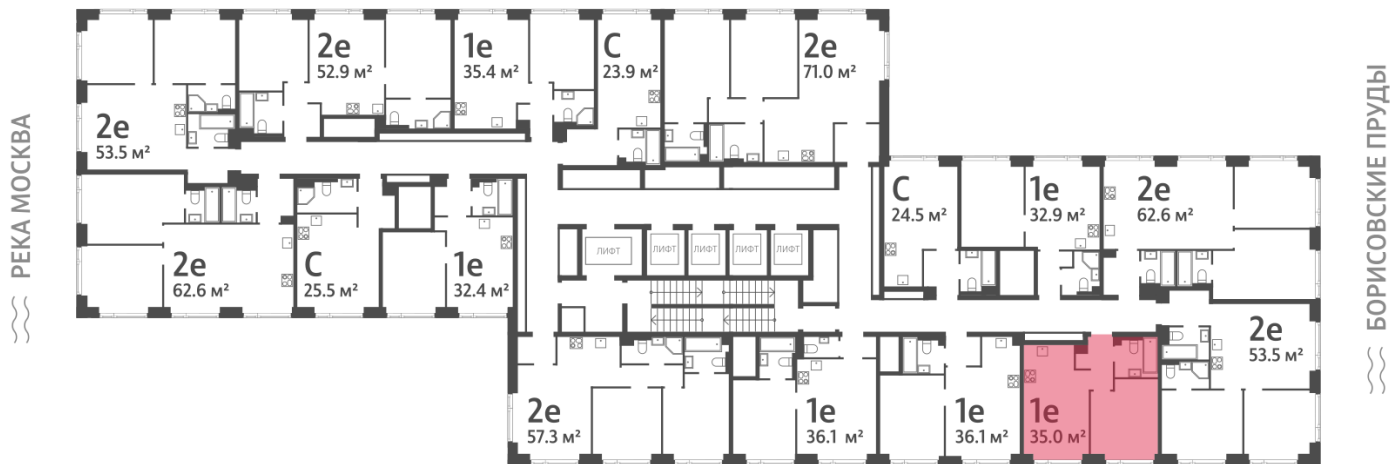

Жилой комплекс «WAVE», Wave, очередь 1

Адрес: Москворечье-Сабурово район, ул. Борисовские Пруды, д. 1

Станция метро: Москворечье, Орехово, Каширская, Борисово

1-комнатная евро квартира №590

Спецпредложение:	15 331 155 руб	Подъезд:	1
Базовая цена:	17 722 600 руб	Этаж:	38
Количество комнат	1	Всего этажей	52
Общая площадь	35.0 м ²	Тип планировки:	1eA-2-37-42
		Отделка:	без отделки

Европланировка

1eA-2-37-42	
1e	35.0

Информация действительна на 16.12.2024

* Данное предложение не является публичной офертой

Жилой комплекс «WAVE», Wave, очередь 1

◀ м БОРИСОВО

▶ ст. D2 МОСКВОРЕЧЬЕ

▶ УЛИЦА БОРИСОВСКИЕ ПРУДЫ