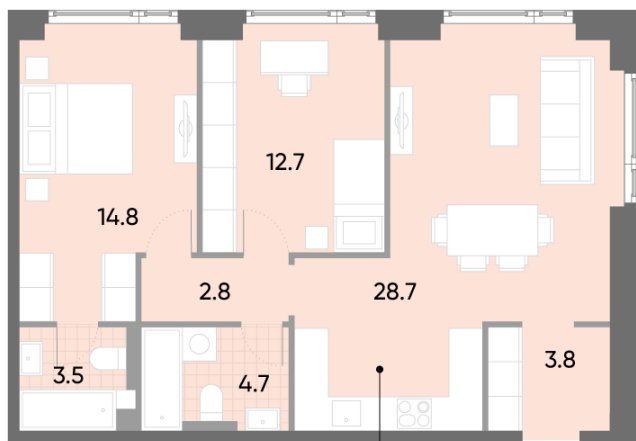

Жилой комплекс «WAVE», Wave, очередь 1

Адрес: Москворечье-Сабурово район, ул. Борисовские Пруды, д. 1

Станция метро: Борисово, Москворечье, Орехово, Каширская

2-комнатная евро квартира №585

Спецпредложение:	21 905 630 руб	Подъезд:	1
Базовая цена:	25 325 274 руб	Этаж:	38
Количество комнат	2	Всего этажей	52
Общая площадь	71.0 м ²	Тип планировки:	2еА-2-37-42
		Отделка:	без отделки

Европланировка

Мастер-спальня

2еА-2-37-42	
2е	71.0

Жилой комплекс «WAVE», Wave, очередь 1

◀ м БОРИСОВО

▶ ст. D2 МОСКВОРЕЧЬЕ

▶ УЛИЦА БОРИСОВСКИЕ ПРУДЫ

Информация действительна на 14.12.2024