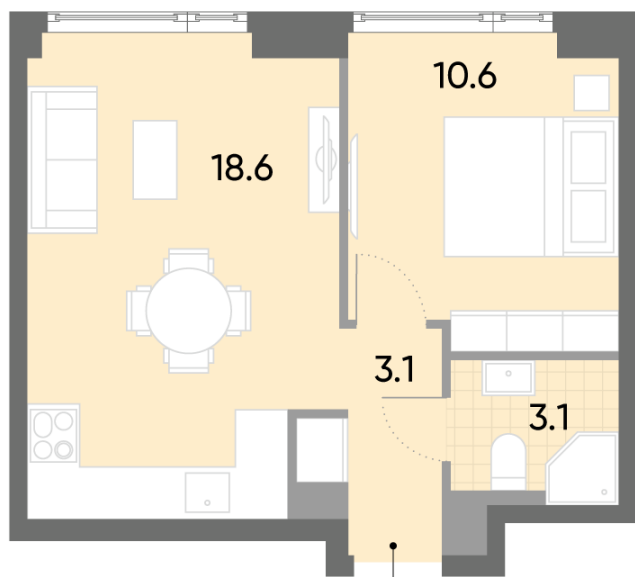

Жилой комплекс «WAVE», Wave, очередь 1

Адрес: Москворечье-Сабурово район, ул. Борисовские Пруды, д. 1

Станция метро: Москворечье, Орехово, Каширская, Борисово

1-комнатная евро квартира №583

Спецпредложение:	14 390 383 руб	Подъезд:	1
Базовая цена:	16 634 672 руб	Этаж:	38
Количество комнат	1	Всего этажей	52
Общая площадь	35.4 м ²	Тип планировки:	1eA-1-37-42
		Отделка:	без отделки

Европланировка

1eA-1-37-42	
1e	35.4

Информация действительна на 15.12.2024

* Данное предложение не является публичной офертой

Жилой комплекс «WAVE», Wave, очередь 1

ДВОР

м БОРИСОВО

ст. D2 МОСКВОРЕЧЬЕ