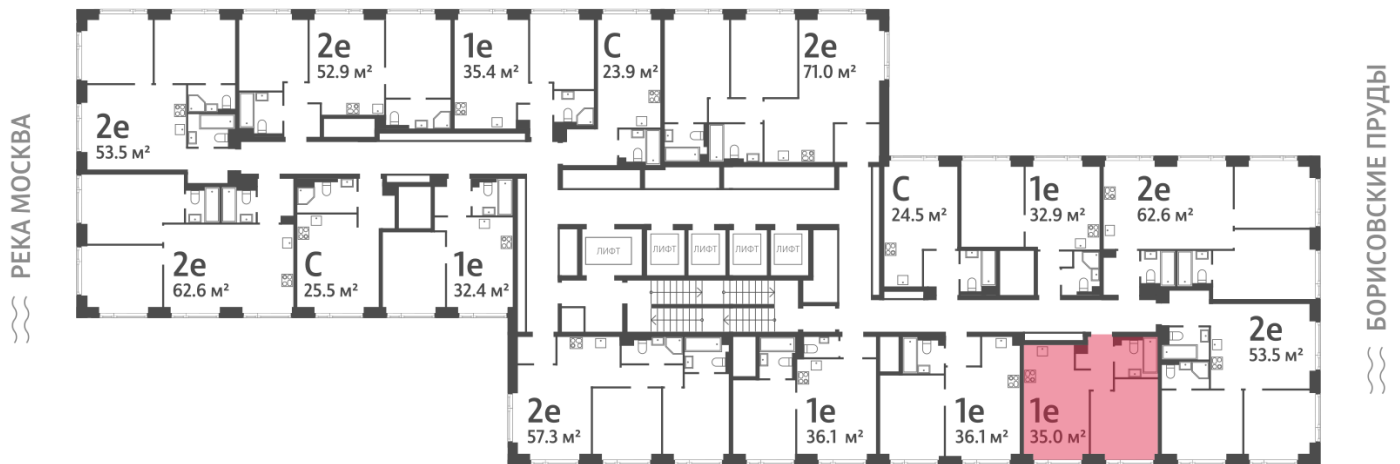

Жилой комплекс «WAVE», Wave, очередь 1

Адрес: Москворечье-Сабурово район, ул. Борисовские Пруды, д. 1

Станция метро: Москворечье, Орехово, Каширская, Борисово

1-комнатная евро квартира №574

Спецпредложение:	15 297 275 руб	Подъезд:	1
Базовая цена:	17 683 400 руб	Этаж:	37
Количество комнат	1	Всего этажей	52
Общая площадь	35.0 м ²	Тип планировки:	1eA-2-37-42
		Отделка:	без отделки

Европланировка

1eA-2-37-42	
1e	35.0

Информация действительна на 15.12.2024

* Данное предложение не является публичной офертой

Жилой комплекс «WAVE», Wave, очередь 1

ДВОР

м БОРИСОВО

ст. D2 МОСКВОРЕЧЬЕ