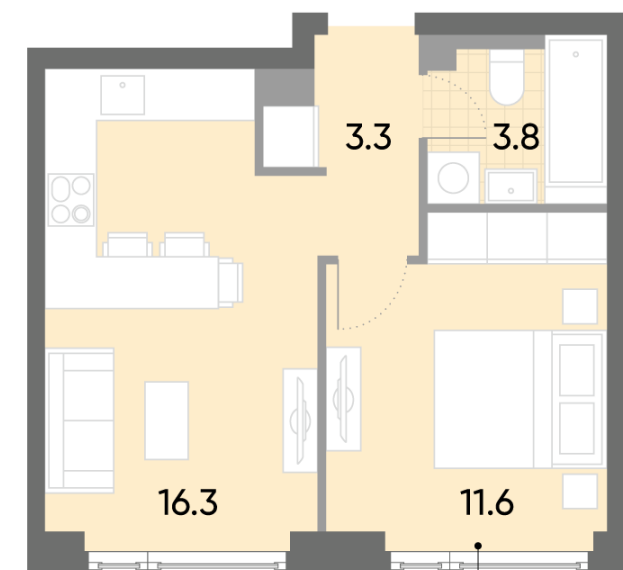

Жилой комплекс «WAVE», Wave, очередь 1

Адрес: Москворечье-Сабурово район, ул. Борисовские Пруды, д. 1

Станция метро: Москворечье, Орехово, Каширская, Борисово

1-комнатная евро квартира №574

Спецпредложение:	15 297 275 руб	Подъезд:	1
Базовая цена:	17 683 400 руб	Этаж:	37
Количество комнат	1	Всего этажей	52
Общая площадь	35.0 м ²	Тип планировки:	1eA-2-37-42
		Отделка:	без отделки

Европланировка

1eA-2-37-42	
1e	35.0

Информация действительна на 15.12.2024

* Данное предложение не является публичной офертой

Жилой комплекс «WAVE», Wave, очередь 1

ДВОР

м БОРИСОВО

ст. D2 МОСКВОРЕЧЬЕ