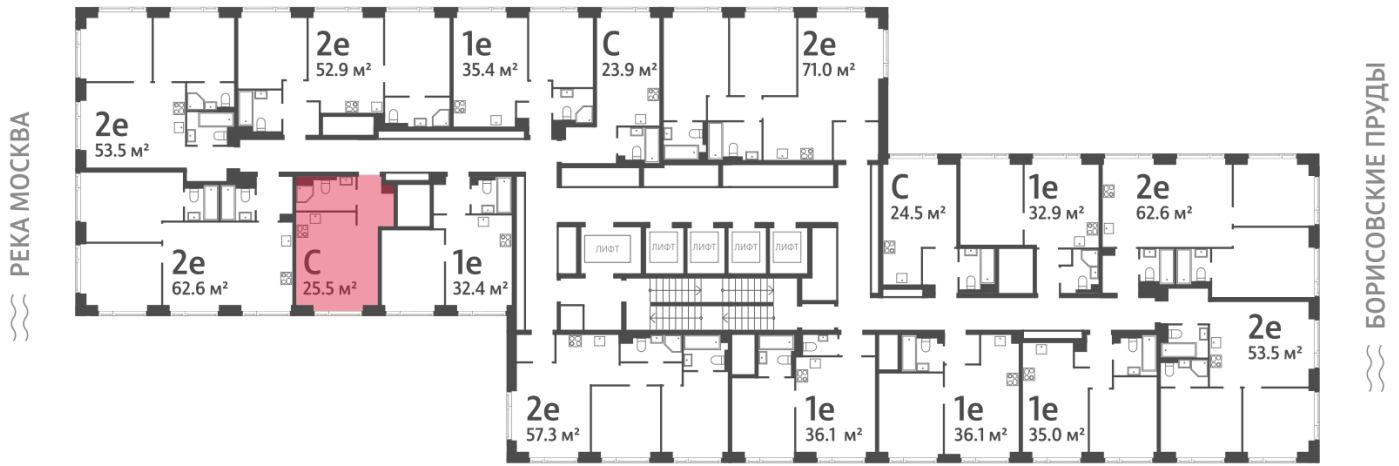

Жилой комплекс «WAVE», Wave, очередь 1

ДВОР

М БОРИСОВО

ст. D2 МОСКВОРЕЧЬЕ

УЛИЦА БОРИСОВСКИЕ ПРУДЫ