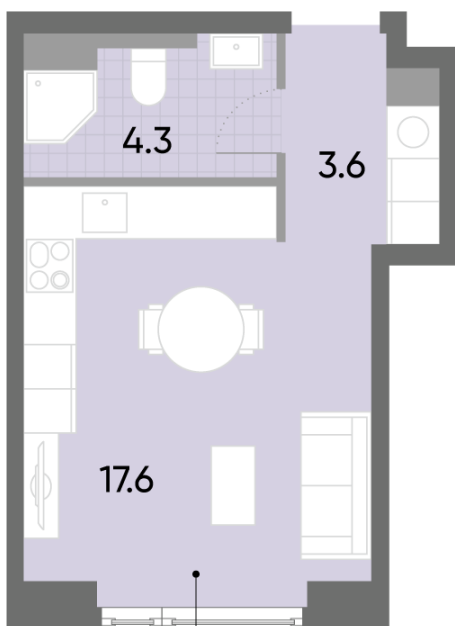

Жилой комплекс «WAVE», Wave, очередь 1

Адрес: Москворечье-Сабурово район, ул. Борисовские Пруды, д. 1

Станция метро: Москворечье, Орехово, Каширская, Борисово

Студия №563

Спецпредложение:	11 602 678 руб	Подъезд:	1
Базовая цена:	13 410 960 руб	Этаж:	37
Количество комнат	1	Всего этажей	52
Общая площадь	25.5 м²	Тип планировки:	StA-1-37-42
		Отделка:	без отделки

INDIGO SAPPHIRE

BONDI AZURE

StA-1-37-42	
St	25.5