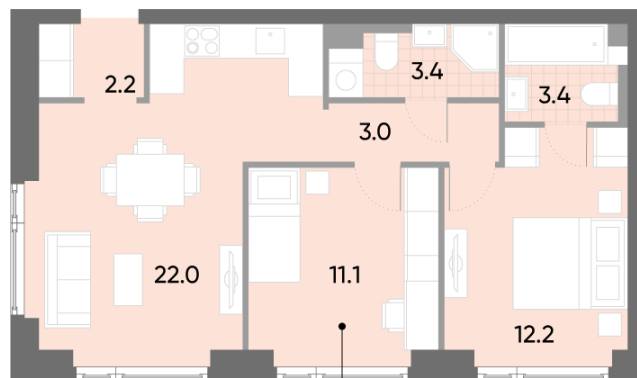

Жилой комплекс «WAVE», Wave, очередь 1

Адрес: Москворечье-Сабурово район, ул. Борисовские Пруды, д. 1

Станция метро: Борисово, Москворечье, Орехово, Каширская

2-комнатная евро квартира №561

Спецпредложение:	21 834 967 руб	Подъезд:	1
Базовая цена:	25 243 572 руб	Этаж:	37
Количество комнат	2	Всего этажей	52
Общая площадь	57.3 м ²	Тип планировки:	2еА-1-37-42
		Отделка:	без отделки

Европланировка

Мастер-спальня

2еА-1-37-42	
2е	57.3

Жилой комплекс «WAVE», Wave, очередь 1

◀ м БОРИСОВО

▶ ст. D2 МОСКВОРЕЧЬЕ

▶ УЛИЦА БОРИСОВСКИЕ ПРУДЫ

Информация действительна на 16.12.2024